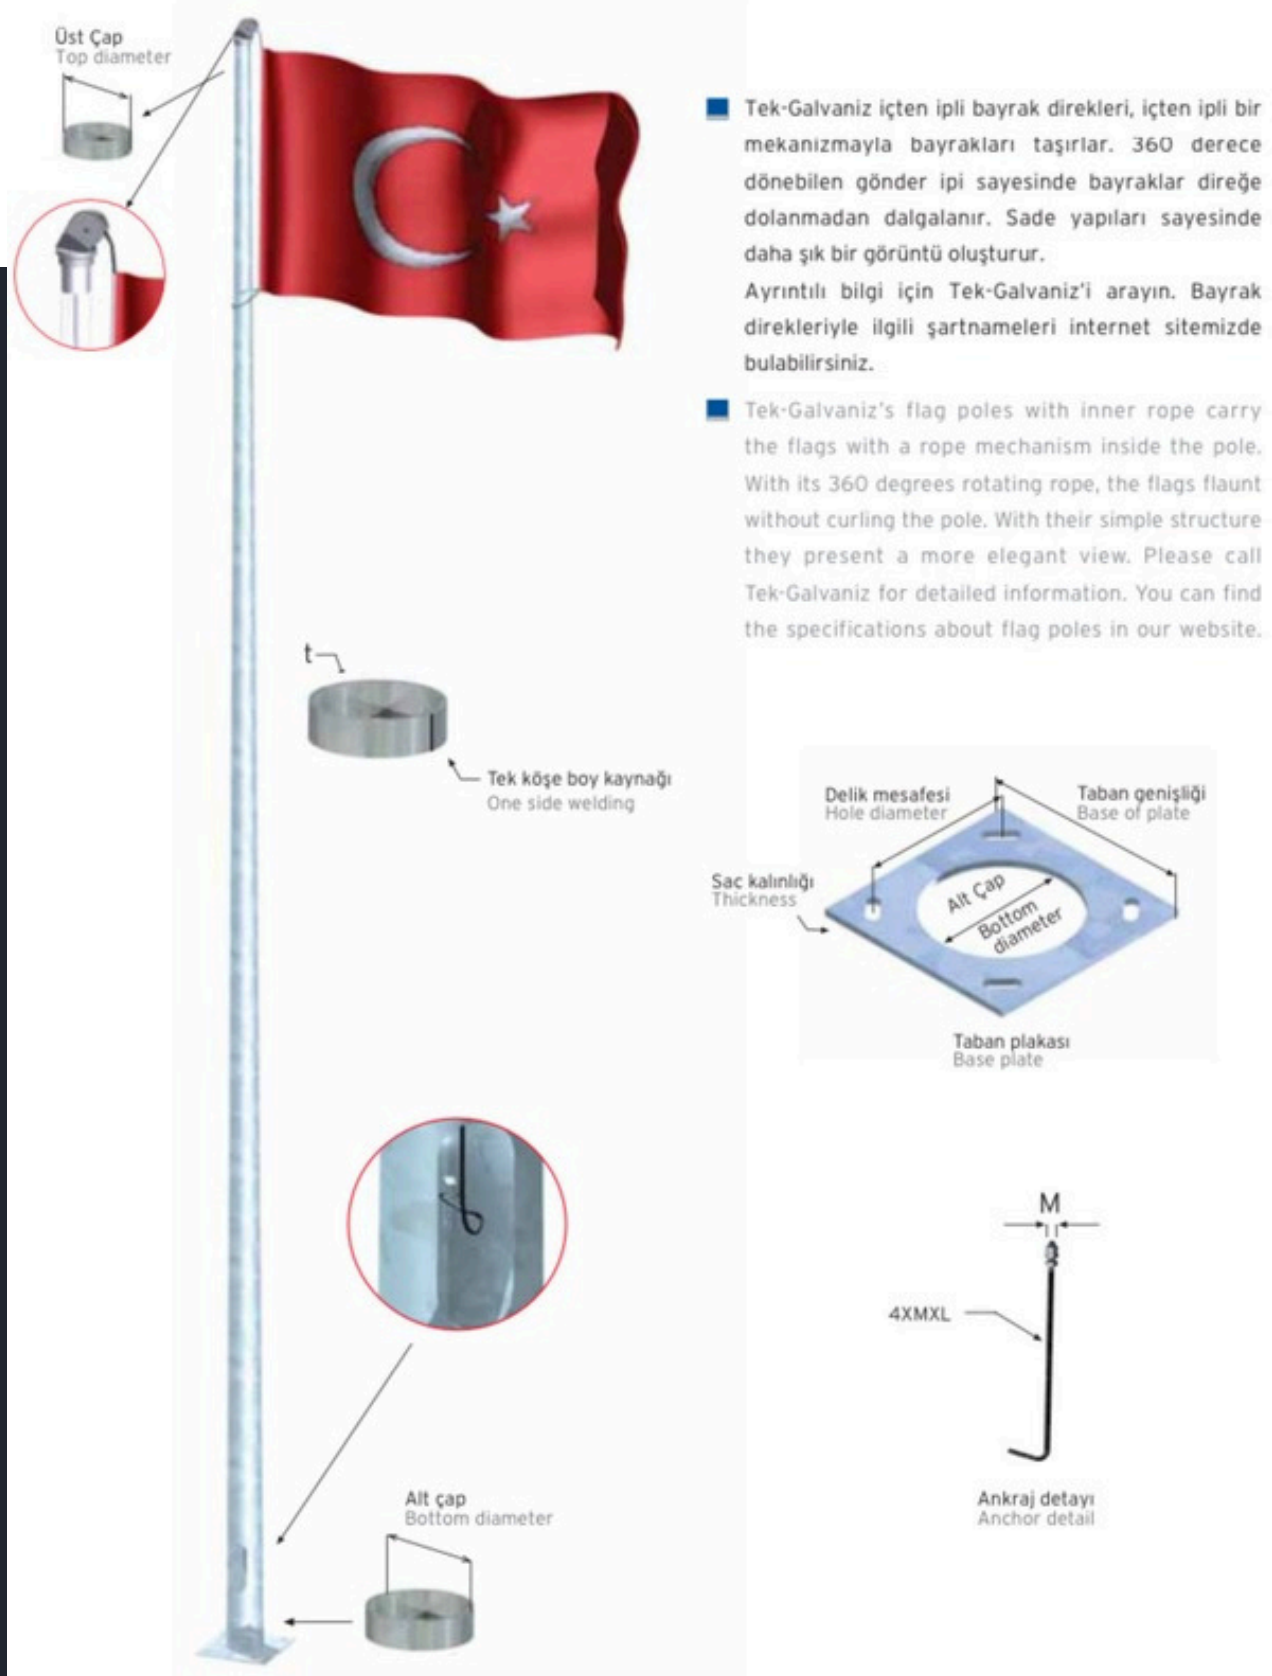

STANDART BAYRAK DİREKLERİ

BODE standart bayrak direkleri (içten halatlı), bayrakları direk içerisinde yer alan halat mekanizması ile taşır.

360 derece dönebilen halat sistemi sayesinde bayraklar direğe dolanmadan serbestçe dalgalanır. Sade ve yalın yapıları ile daha şık ve estetik bir görünüm sunar.

Detaylı bilgi için BODE ile iletişime geçebilirsiniz. Bayrak direklerine ait bilgilere web sitemizden ulaşabilirsiniz.