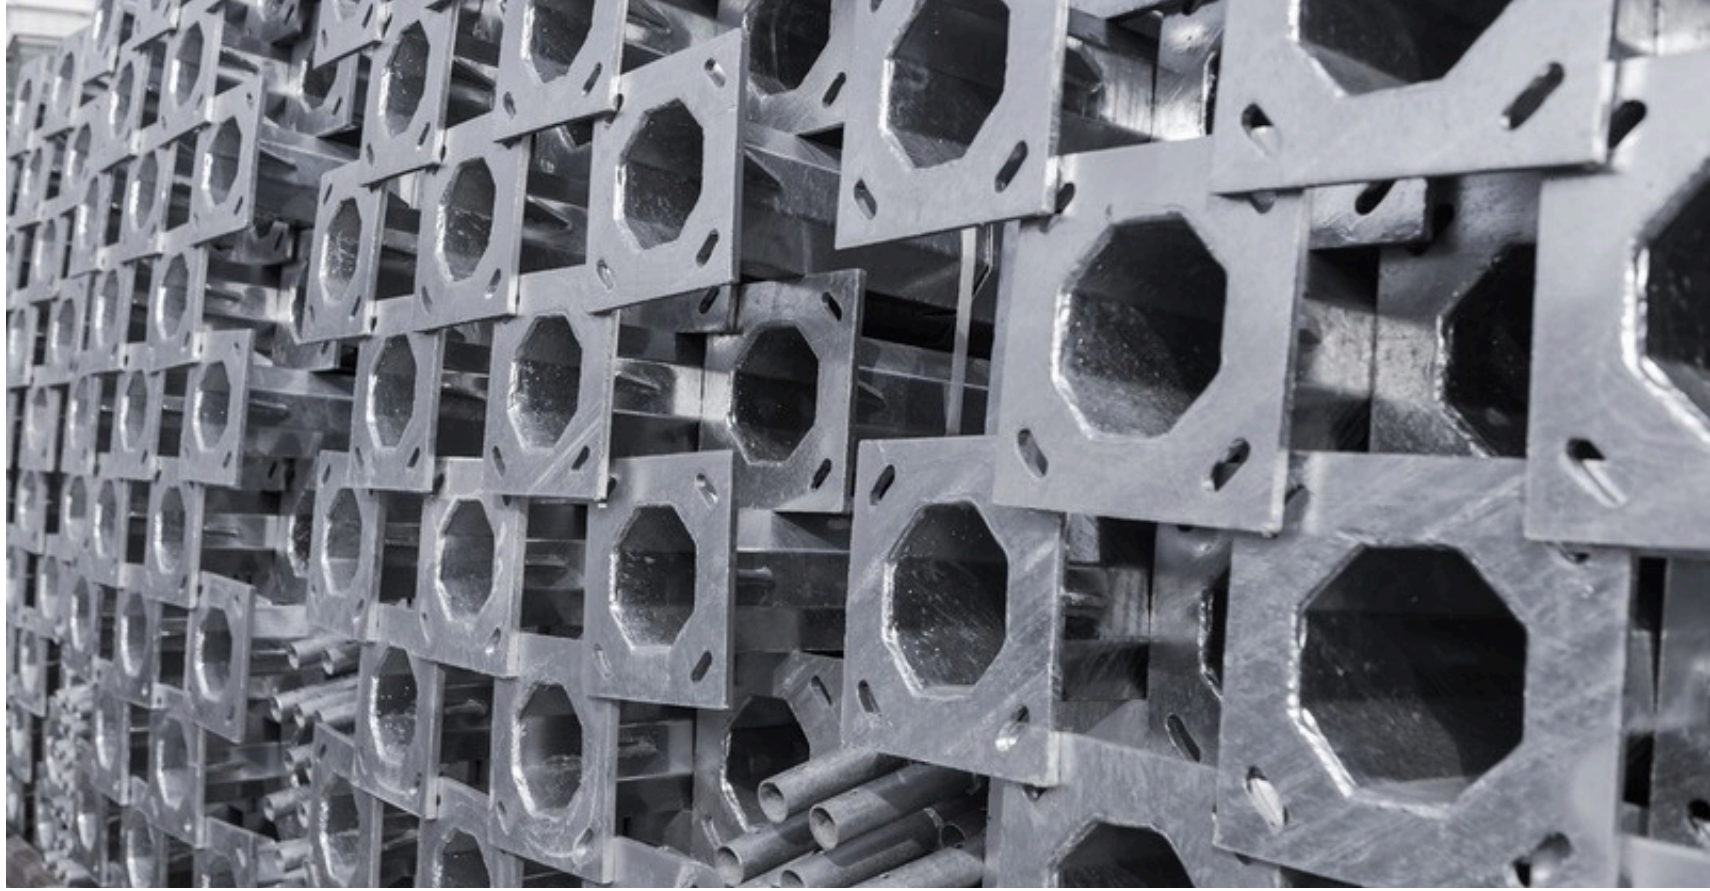

FİRMAMIZ İLE İLGİLİ ?

BODE Enerji Sistemleri San. ve Tic. Ltd. Şti., enerji ve aydınlatma altyapıları alanında faaliyet gösteren, tecrübesiyle sektörde güven kazanmış bir firmadır.

İstanbul merkezli yapısı ve güçlü organizasyon kabiliyeti sayesinde, kamu ve özel sektör projelerinde güvenilir ve sürdürülebilir çözümler sunmaktadır.

Firmamız; galvaniz aydınlatma direkleri, stadyum ve saha aydınlatma projektör direkleri, galvaniz ve paslanmaz çelik bayrak direkleri ile kamera direklerinin satış, montaj, bakım ve onarım hizmetlerini uçtan uca sağlamaktadır. Ürün ve hizmetlerinde dayanıklılık, uzun ömür ve estetik unsurlarını bir arada sunmayı hedeflemektedir.

BODE Enerji Sistemleri aynı zamanda aydınlatma tesislerinin inşaatı ve yapımı, orta gerilim enerji hatları, köşk ve hücre montajları gibi enerji altyapısının kritik alanlarında anahtar teslim projeler üstlenmektedir.

Projelerin her aşamasında mühendislik disiplini, iş güvenliği, kalite standartları ve mevzuata uygunluk temel prensipler arasında yer almaktadır.

Deneyimli teknik kadrosu, çözüm odaklı yaklaşımı ve sürekli gelişimi esas alan vizyonu ile **BODE Enerji Sistemleri**, sadece bugünün değil geleceğin enerji ve aydınlatma ihtiyaçlarına da değer katan bir çözüm ortağı olmayı sürdürmektedir.