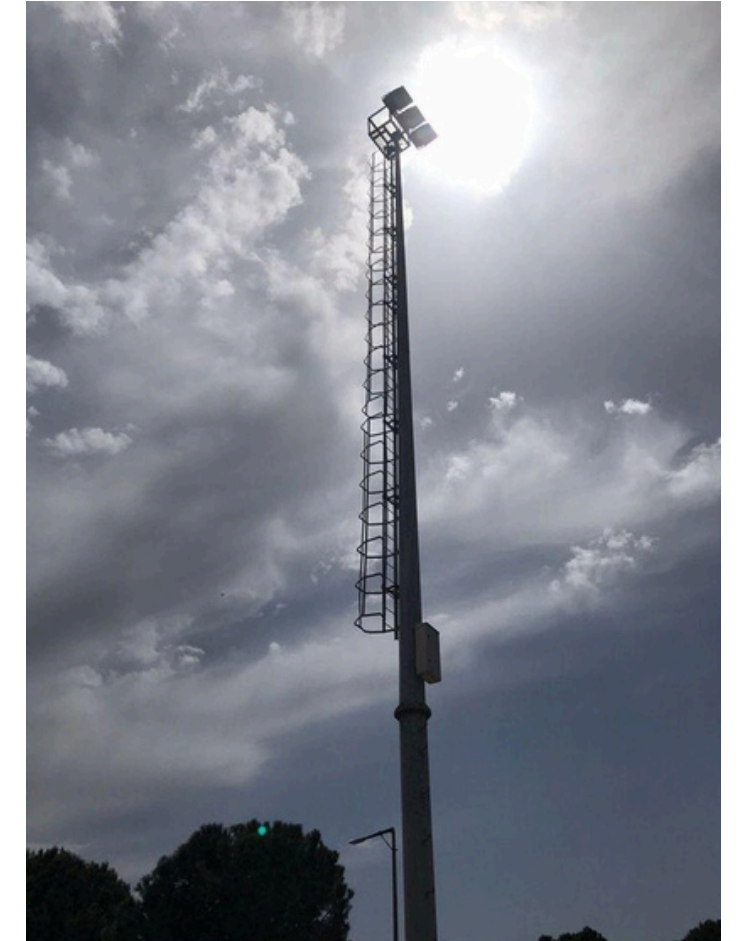

KORUMA MERDİVENLİ VE PLATFORMLU PROJEKTÖR DİREKLERİ

BODE koruyucu basamaklı ve sepetli projektör direkleri, geniş alanlarda üstün aydınlatma performansı sunar.

Güvenlik gerekçeleriyle, 25 metrenin üzerindeki direklerde tercih edilmektedir. Merdiven sistemi, güvenliği artırmak amacıyla yerden 3 metre yükseklikten başlamaktadır.

Projektör direklerine ait detaylı bilgilere web sitemizden ulaşabilirsiniz.