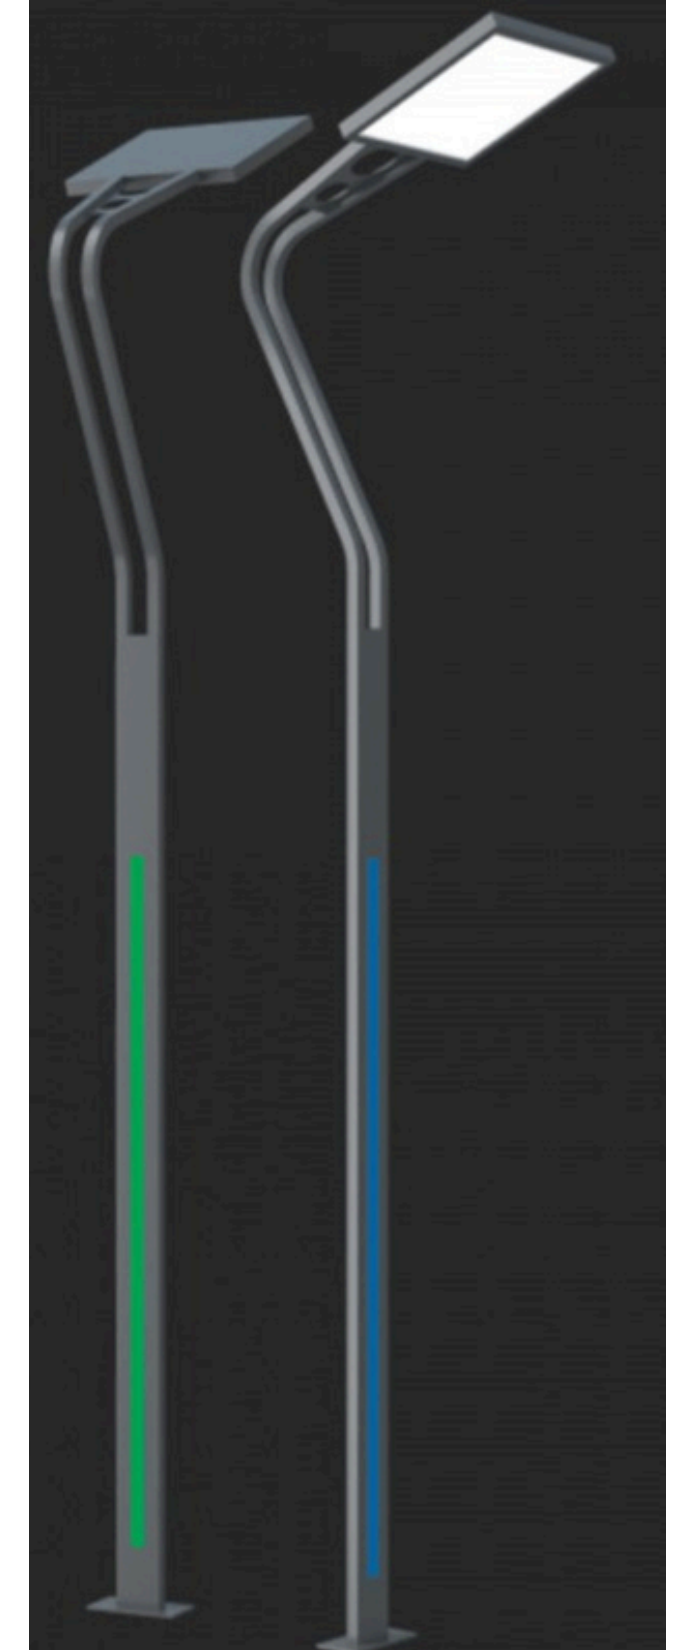

BODE olarak, kendi ürün portföyümüze ek olarak projelerinizde yer alan direklere eşdeğer özelliklerde üretim yapabildiğimizi gururla belirtiriz.

YÜKSEK DEKORATİF AYDINLATMA DİREKLERİ

BODE Yüksek Dekoratif Aydınlatma Direkleri, yüksek lümen değerleri ve estetik açıdan güçlü aydınlatma performansları sayesinde, değişen müşteri taleplerine cevap vererek şehir genelinde estetik bir görünüm sunan tercih edilen çözümler haline gelmiştir.

BODE olarak, kendi ürün portföyümüze ek olarak projelerinizde yer alan direklere eşdeğer özelliklerde üretim yapabildiğimizi gururla belirtiriz.

BOLLARD AYDINLATMA ARMATÜRLERİ

BODE Bollard aydınlatmaları, peyzaj alanlarında yüksek direk tercihi alternatif olarak, diğer aydınlatma direkleriyle set halinde kullanılmak üzere 60-100 cm aralığındaki ölçülerde üretilmektedir.