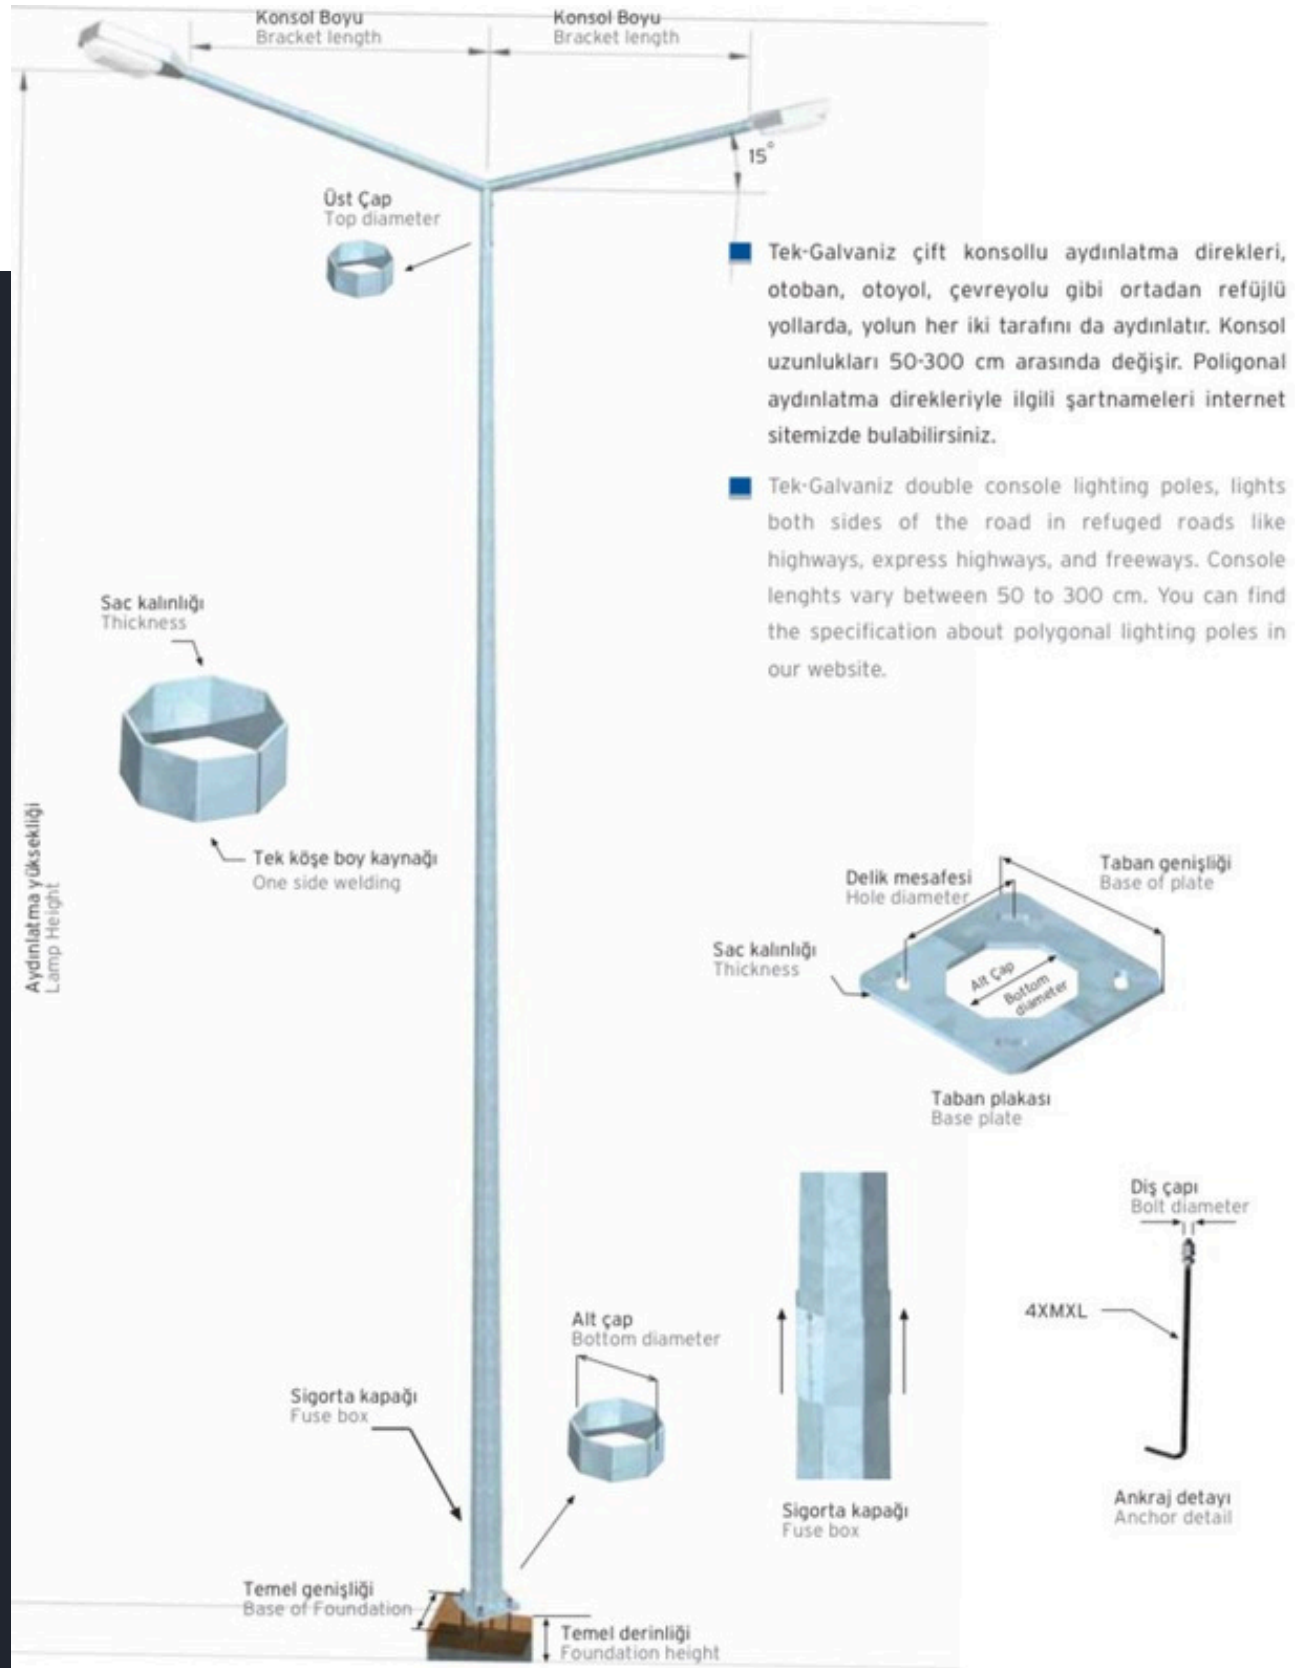

GALVANİZ AYDINLATMA DİREKLERİ

- Tek Konsollu
- Çift Konsollu
- Üç - Dört Konsollu
- Bükme Konsol Aydınlatma Direkleri

TEK KONSOL AYDINLATMA DİREKLERİ

Şehir içi dar caddelerde yolun tek tarafından tüm caddeyi aydınlatacak şekilde kullanılır. Orta refüj bulunmayan geniş caddelerde ise maksimum aydınlatma performansı sağlamak amacıyla yolun her iki tarafına yerleştirilir. Aydınlatma mesafesine bağlı olarak konsol boyları 50 cm ile 250 cm arasında üretilmektedir. Poligon al aydınlatma direklerine ait teknik şartnameler ve detaylı bilgiler web sitemizde yer almaktadır.