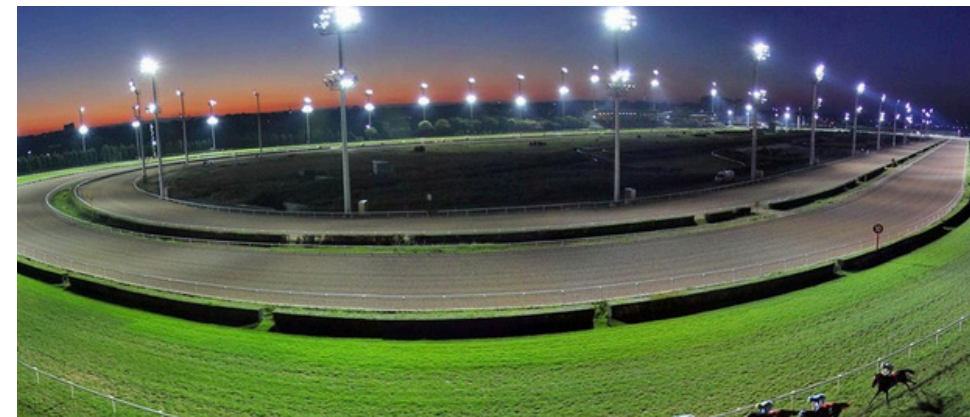

GALVANİZ STADYUM PROJKTÖR DİREKLERİ

BODE platformlu ve koruyucu merdivenli highmast aydınlatma direkleri, yüksek aydınlatma gerektiren spor organizasyonları gibi projelerde modern ve ergonomik tasarımıyla üstün performans sunar.

Projektör sayısı, ölçüleri ve yerleşimleri; en yüksek verim ve optimum aydınlatma performansını sağlamak amacıyla mühendislik hesaplamaları doğrultusunda belirlenmektedir.

Koruyucu merdiven, emniyet halatı ve dinlenme platformu, bakım ve servis süreçlerinde ekstra güvenlik sağlar. Talep edilmesi halinde montaj işlemleri BODE tarafından gerçekleştirilebilir.