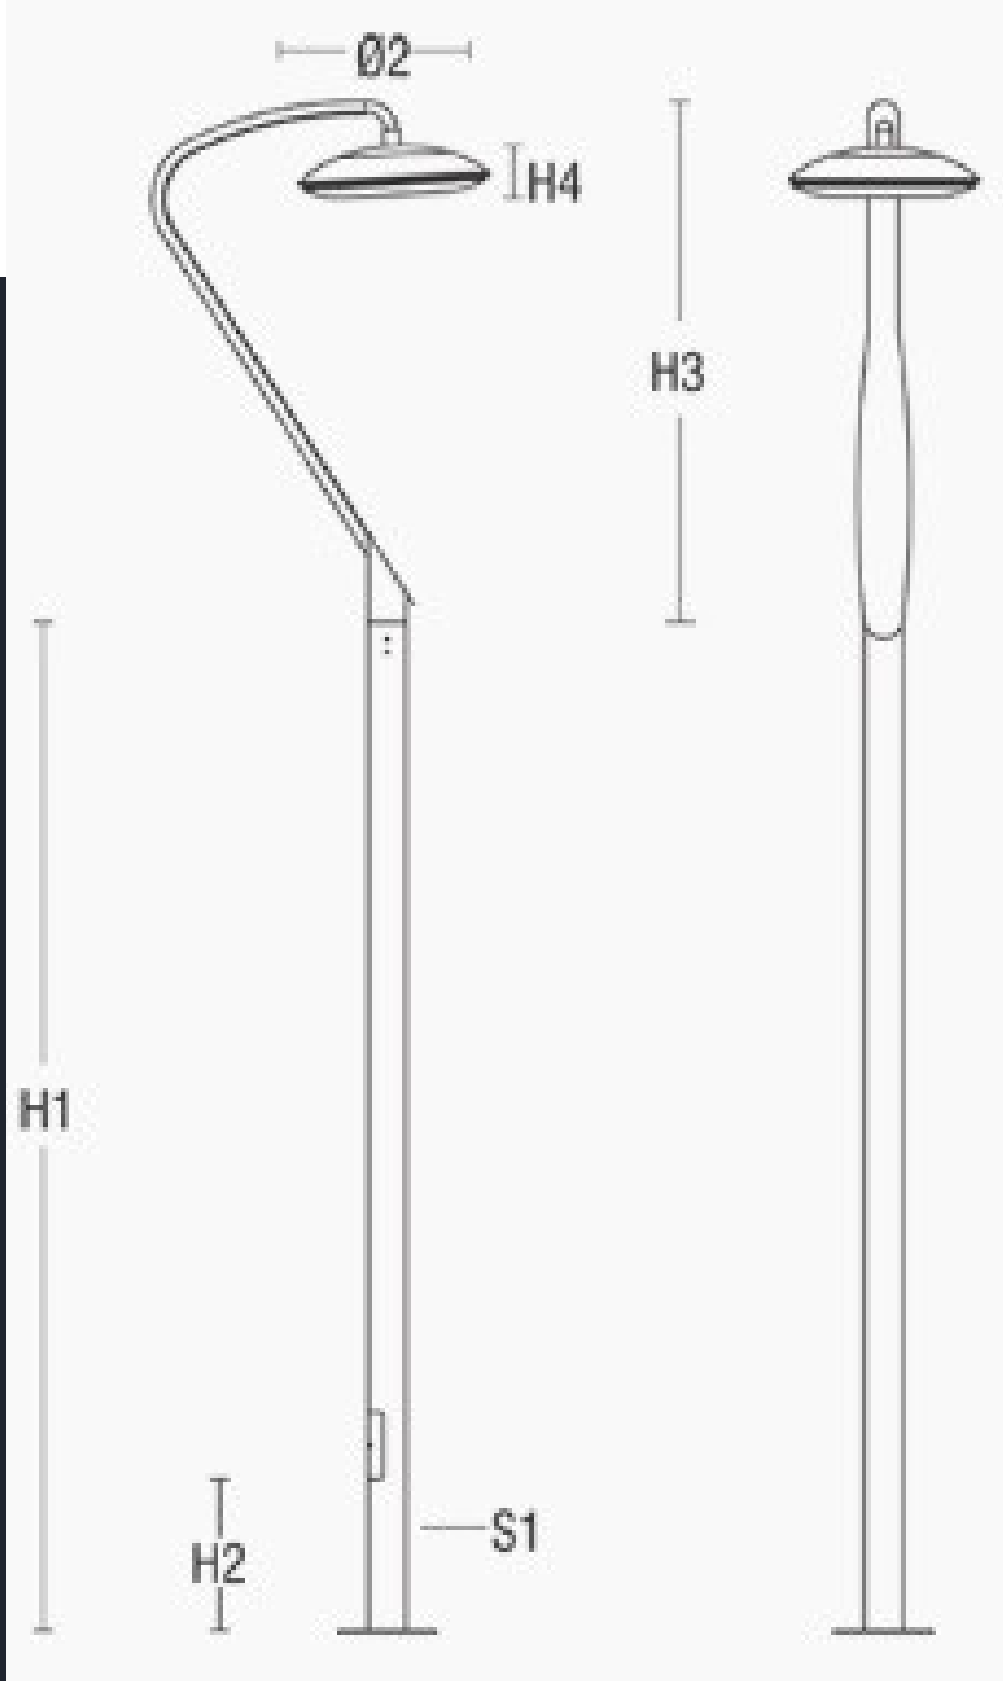

MODERN LED AYDINLATMA DİREKLERİ

Gün geçtikçe gelişen teknolojik yenilikler doğrultusunda, çağın gerekliliklerine uyum sağlamak amacıyla estetik ile aydınlatmayı bir araya getiren BODE Dekoratif Direkleri, LED teknolojisi ile birlikte sunuyoruz.

BODE olarak, kendi ürün portföyümüze ek olarak projelerinizde yer alan direklere eşdeğer özelliklerde üretim yapabildiğimizi gururla belirtiriz.