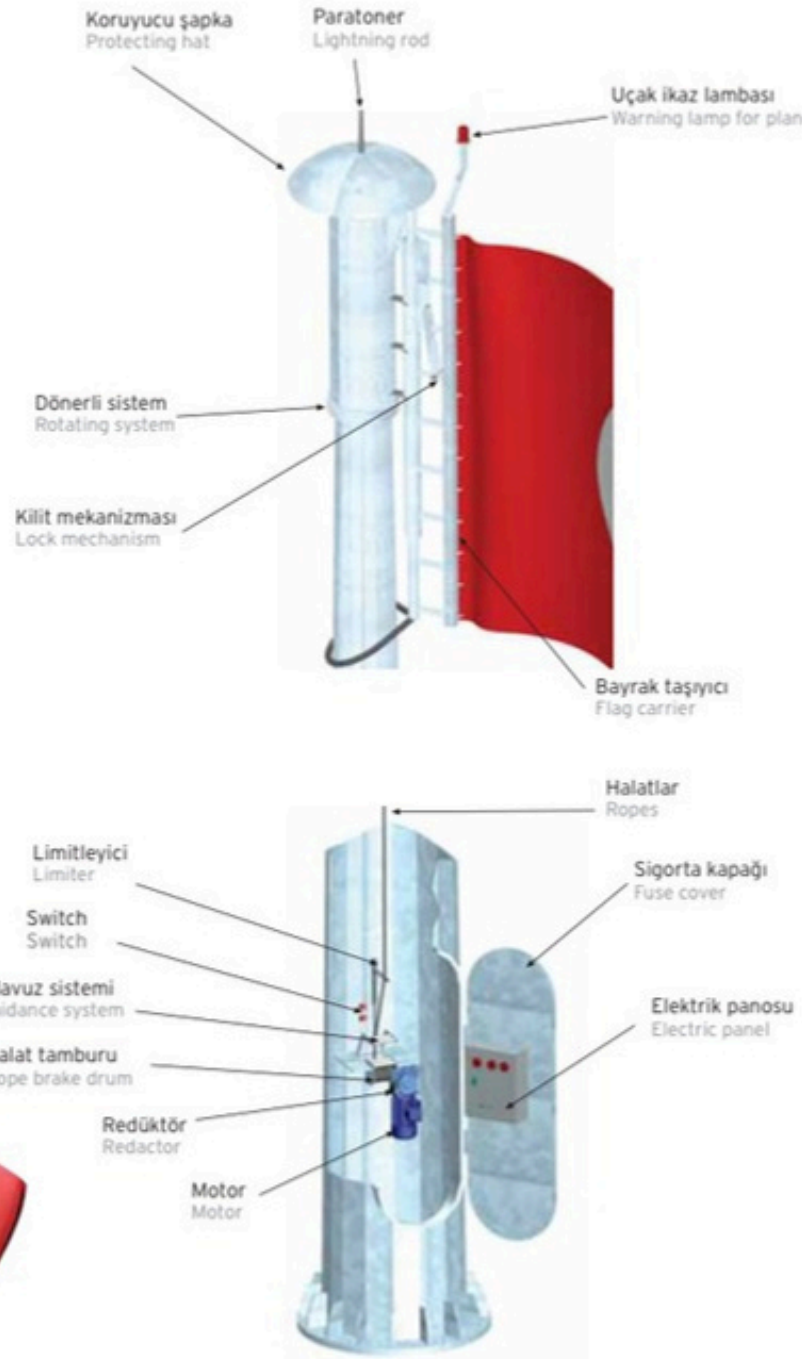

ASANSÖR MEKANİZMALI BAYRAK DİREKLERİ

BODE asansörlü bayrak direkleri, bayrakların ihtişamını ön plana çıkararak etkileyici ve prestijli bir görünüm sunar. Bu bayrak direkleri, 20 metreden başlayan tüm yüksekliklerde üretilebilmektedir.

Patentli asansörlü bayrak direği sistemi, bayrağın güvenli ve pratik şekilde göndere çekilmesini sağlar. 360 derece dönebilen iç halat sistemi sayesinde bayrak hiçbir şekilde direğe dolanmaz. Sistem; bayrağın ölçüleri ve direk yüksekliği dikkate alınarak yapılan statik hesaplamalar doğrultusunda projelendirilir ve montajı gerçekleştirilir.

Detaylı bilgi için BODE ile iletişime geçebilirsiniz. Bayrak direklerine ait bilgilere web sitemizden ulaşabilirsiniz.