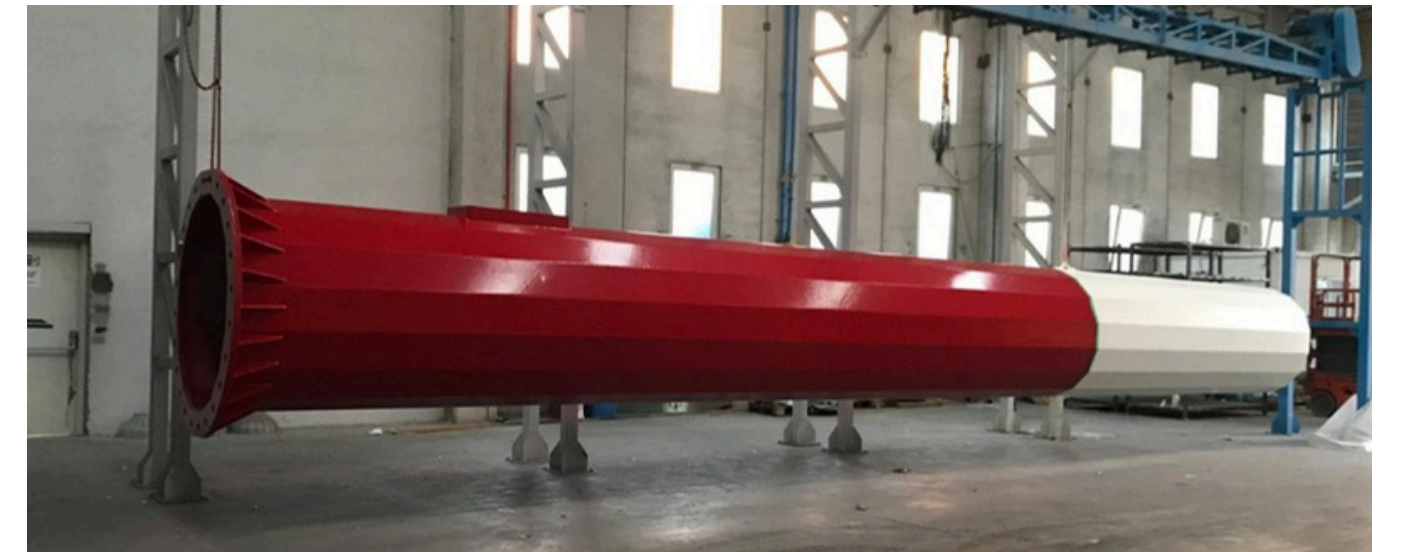

ASANSÖRLÜ PROJEKTÖR DİREKLERİ

BODE asansör mekanizmalı projektör direkleri, en güvenli projektör direği sistemidir. Projektörler asansör sistemi sayesinde aşağı indirilerek, bakım ve servis işlemleri zemin seviyesinde güvenli bir şekilde gerçekleştirilir.

Tam otomatik kilitleme mekanizması ile üst düzey güvenlik sunan BODE projektör direkleri patentlidir.

Projektör direklerine ait detaylı bilgilere web sitemizden ulaşabilirsiniz.