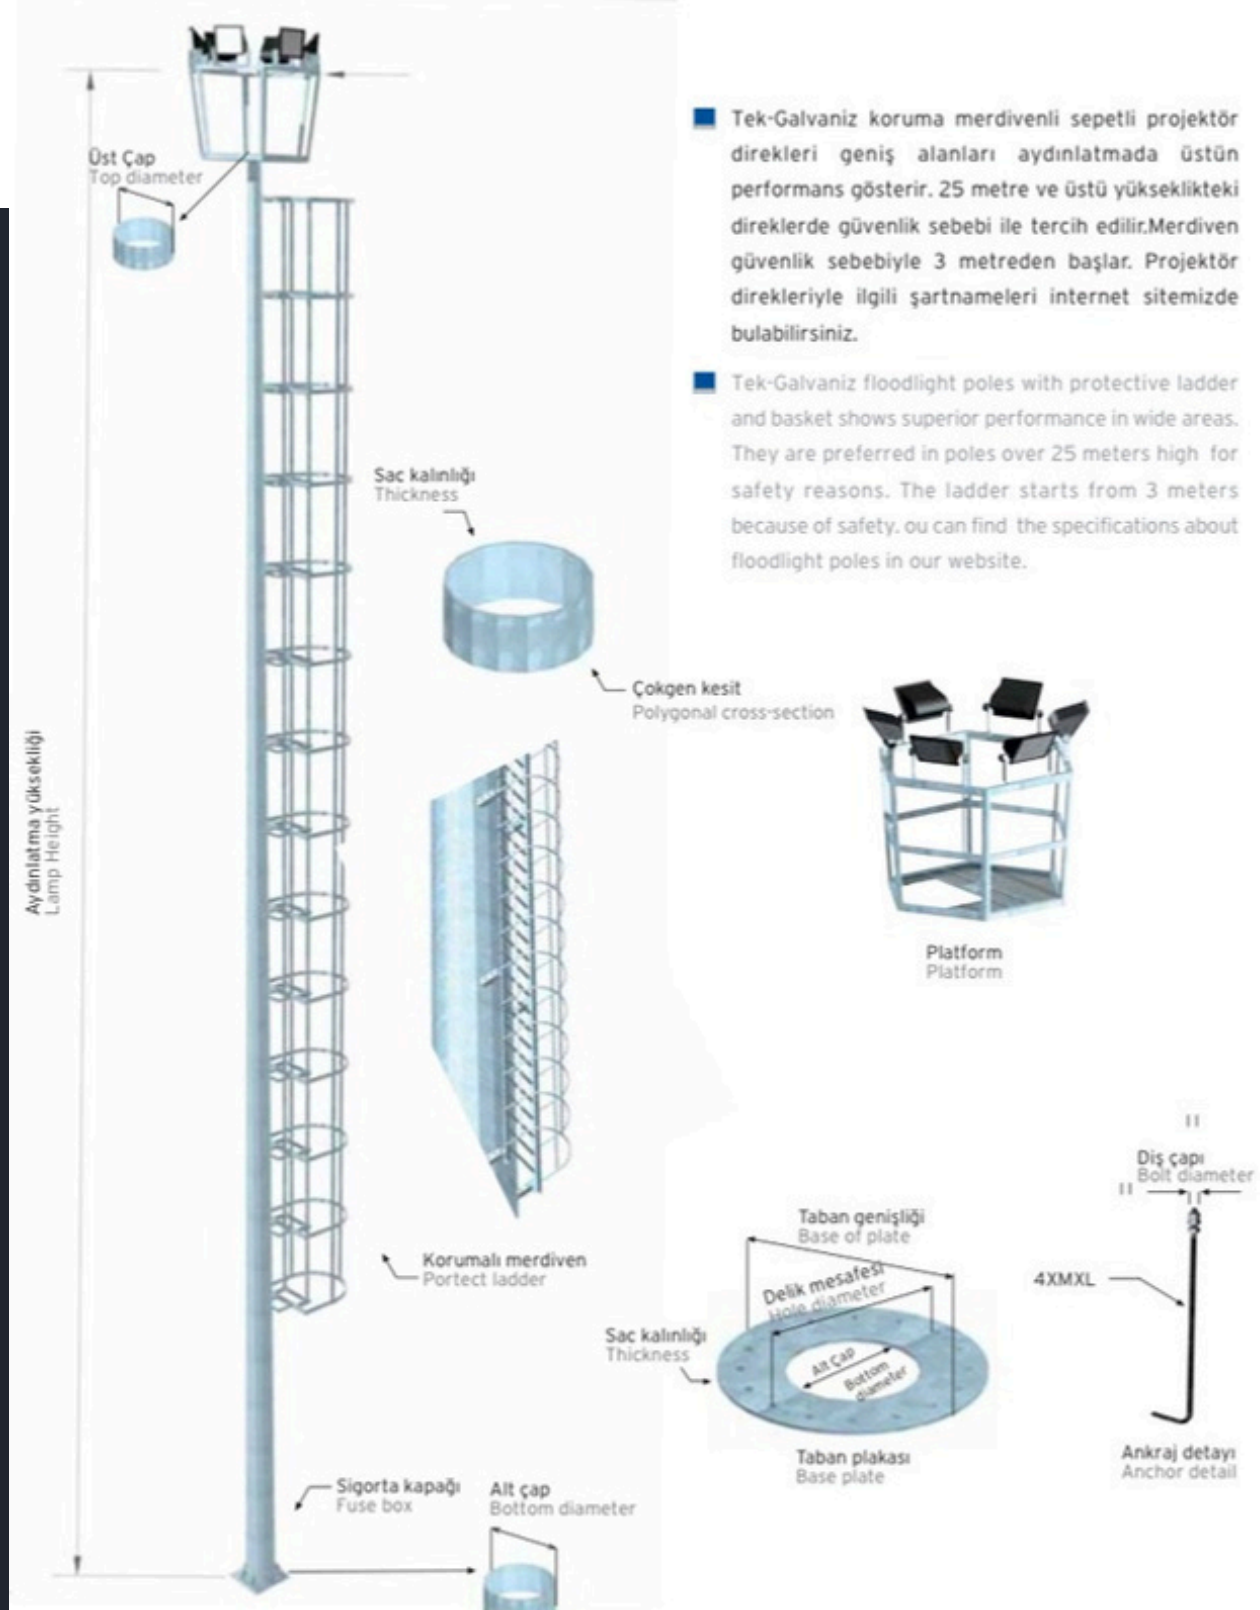

KORUMA MERDİVENLİ VE PLATFORMLU PROJEKTÖR DİREKLERİ

BODE koruyucu basamaklı ve sepetli projektör direkleri, geniş alanlarda üstün aydınlatma performansı sunar.

Güvenlik gerekçeleriyle, 25 metrenin üzerindeki direklerde tercih edilmektedir. Merdiven sistemi, güvenliği artırmak amacıyla yerden 3 metre yükseklikten başlamaktadır.

Projektör direklerine ait detaylı bilgilere web sitemizden ulaşabilirsiniz.