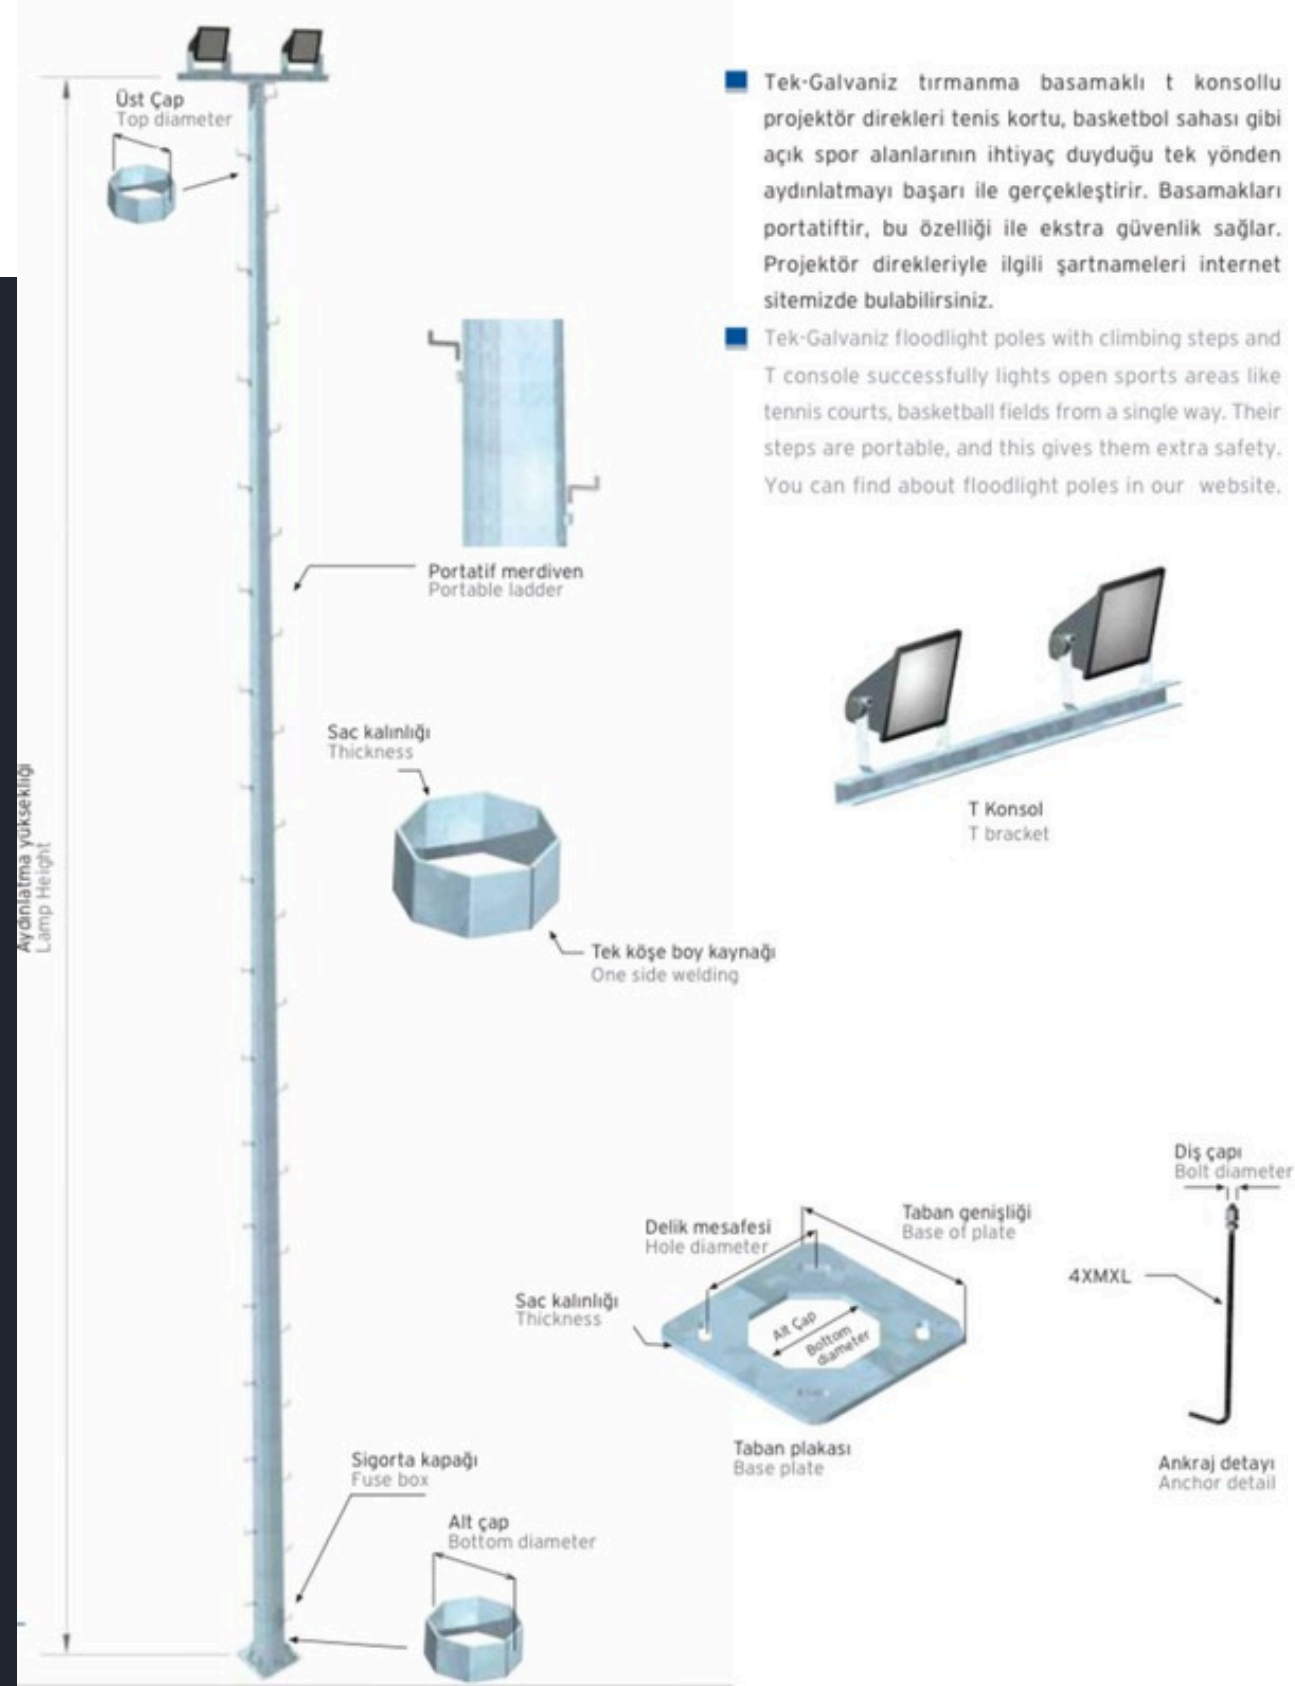

- Tek-Galvaniz tırmanma basamaklı t konsollu projektör direkleri tenis kortu, basketbol sahası gibi açık spor alanlarının ihtiyaç duyduğu tek yönden aydınlatmayı başarı ile gerçekleştirir. Basamakları portatiftir, bu özelliği ile ekstra güvenlik sağlar. Projektör direkleriyle ilgili şartnameleri internet sitemizde bulabilirsiniz.
- Tek-Galvaniz floodlight poles with climbing steps and T console successfully lights open sports areas like tennis courts, basketball fields from a single way. Their steps are portable, and this gives them extra safety. You can find about floodlight poles in our website.

TIRMANMA BASAMAKLI PROJEKTÖR DİREKLERİ

BODE tırmanma basamaklı ve T konsollu projektör direkleri, tenis kortları ve basketbol sahaları gibi açık spor alanlarını tek yönden etkili ve homojen şekilde aydınlatmak için tasarlanmıştır.

Taşınabilir yapıya sahip tırmanma basamakları, kullanım ve bakım süreçlerinde ekstra güvenlik sağlar.

Projektör direklerine ait teknik özellikler ve detaylı bilgilere web sitemizden ulaşabilirsiniz.