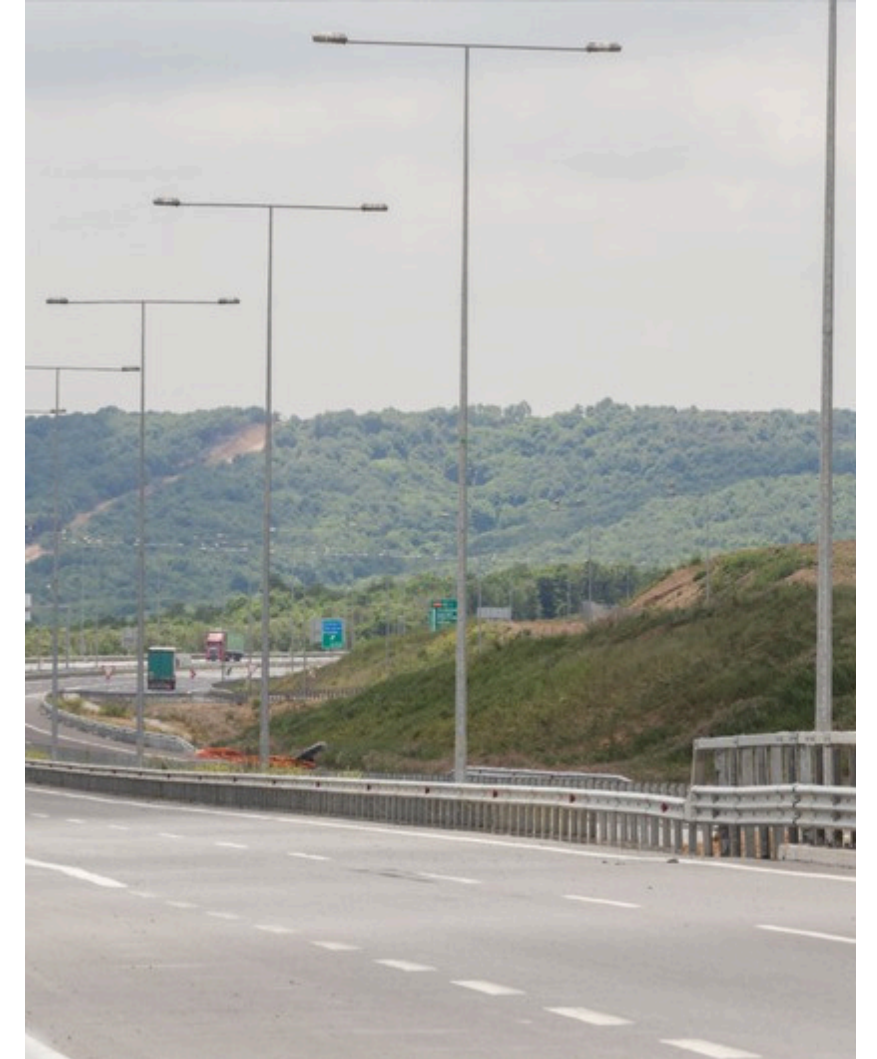

ÇİFT KONSOL AYDINLATMA DİREKLERİ

BODE çift konsollu aydınlatma direkleri; otoyollar, bölünmüş yollar, çevre yolları ve ekspres yollar gibi refüjlü yol uygulamalarında, yolun her iki tarafını etkin ve dengeli şekilde aydınlatmak üzere tasarlanmıştır.

Konsol uzunlukları, proje ve aydınlatma ihtiyacına bağlı olarak 50 cm ile 250 cm arasında değişmektedir.

Poligonal aydınlatma direklerine ait teknik özellikler web sitemizde yer almaktadır.