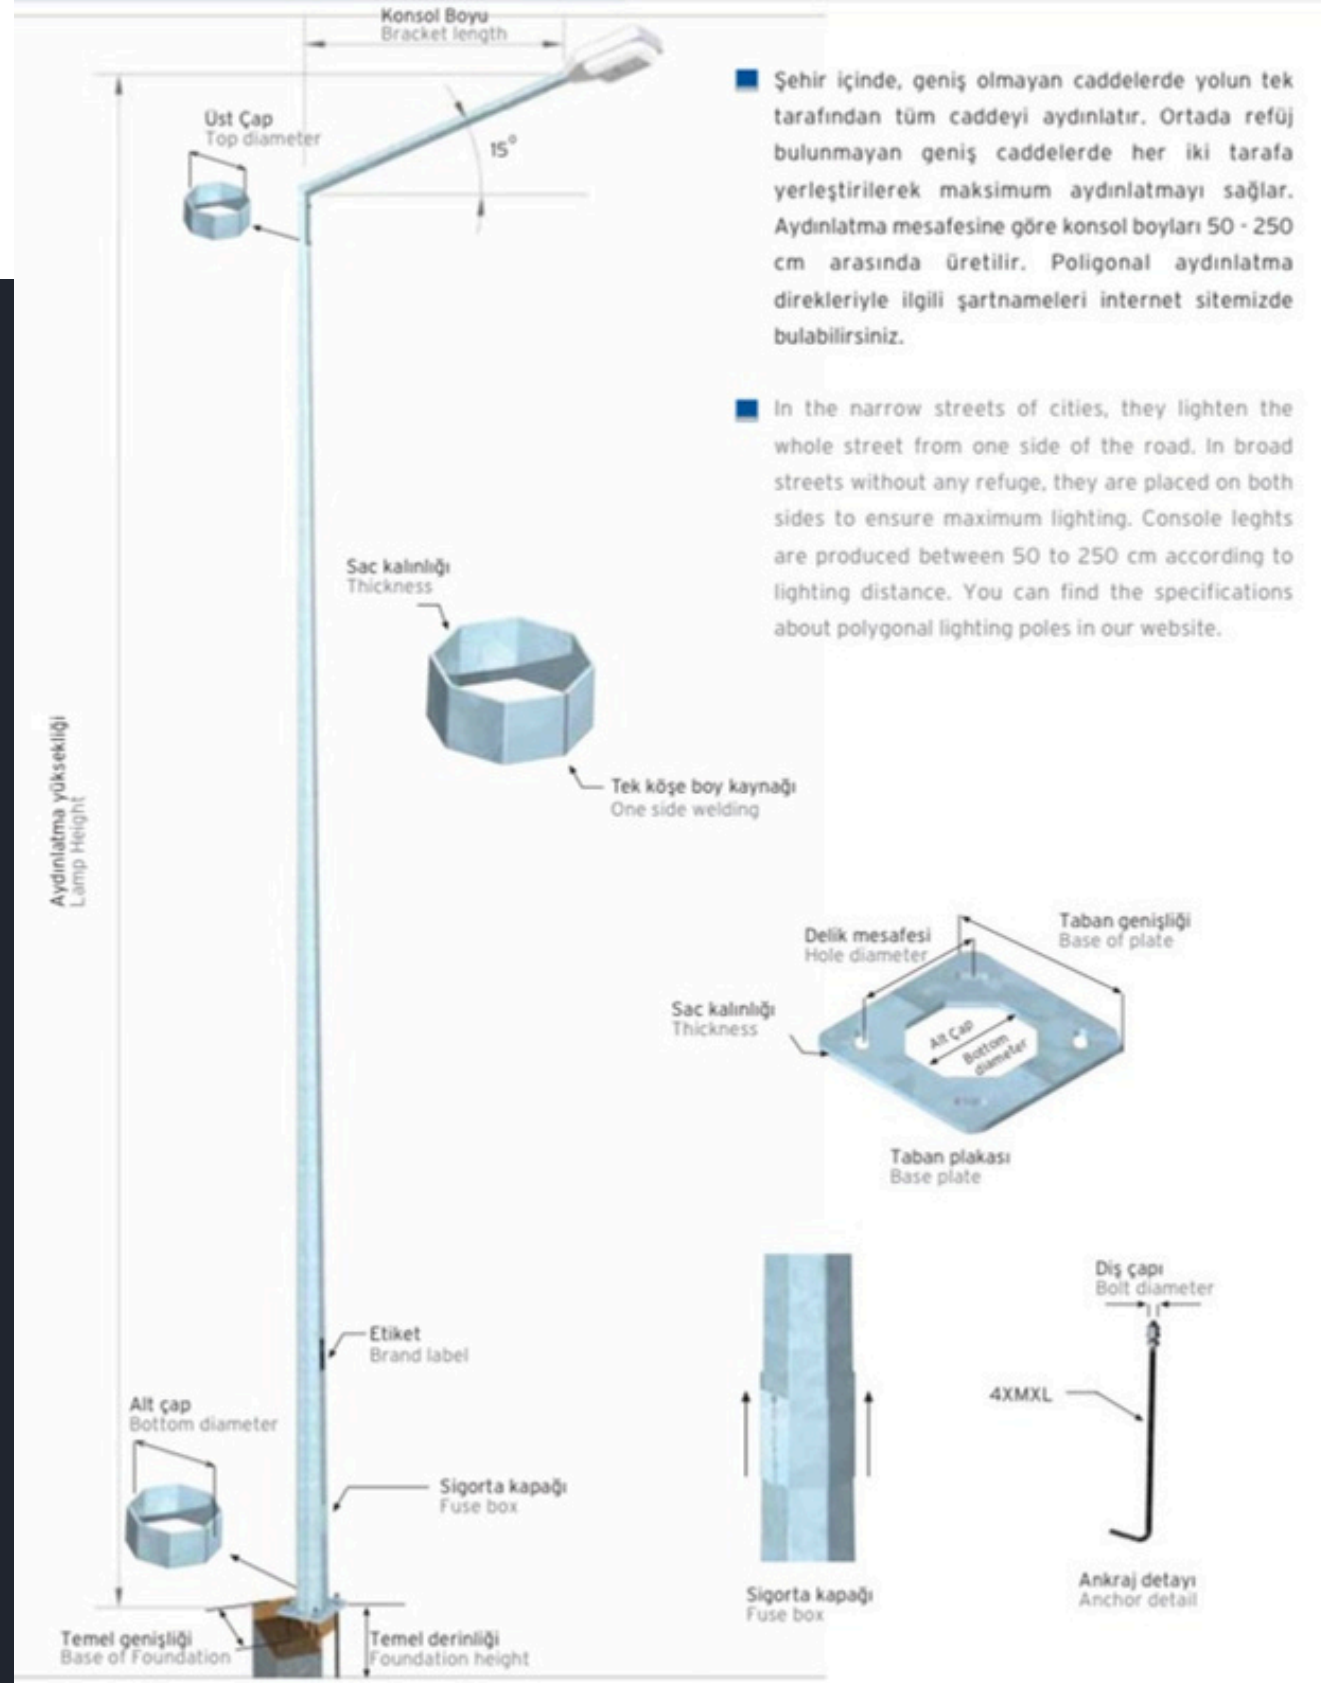

GALVANİZ AYDINLATMA DİREKLERİ

- Tek Konsollu
- Çift Konsollu
- Üç - Dört Konsollu
- Bükme Konsol Aydınlatma Direkleri

TEK KONSOL AYDINLATMA DİREKLERİ

Şehir içi dar caddelerde yolun tek tarafından tüm caddeyi aydınlatacak şekilde kullanılır. Orta refüj bulunmayan geniş caddelerde ise maksimum aydınlatma performansı sağlamak amacıyla yolun her iki tarafına yerleştirilir. Aydınlatma mesafesine bağlı olarak konsol boyları 50 cm ile 250 cm arasında üretilmektedir. Poligon al aydınlatma direklerine ait teknik şartnameler ve detaylı bilgiler web sitemizde yer almaktadır.