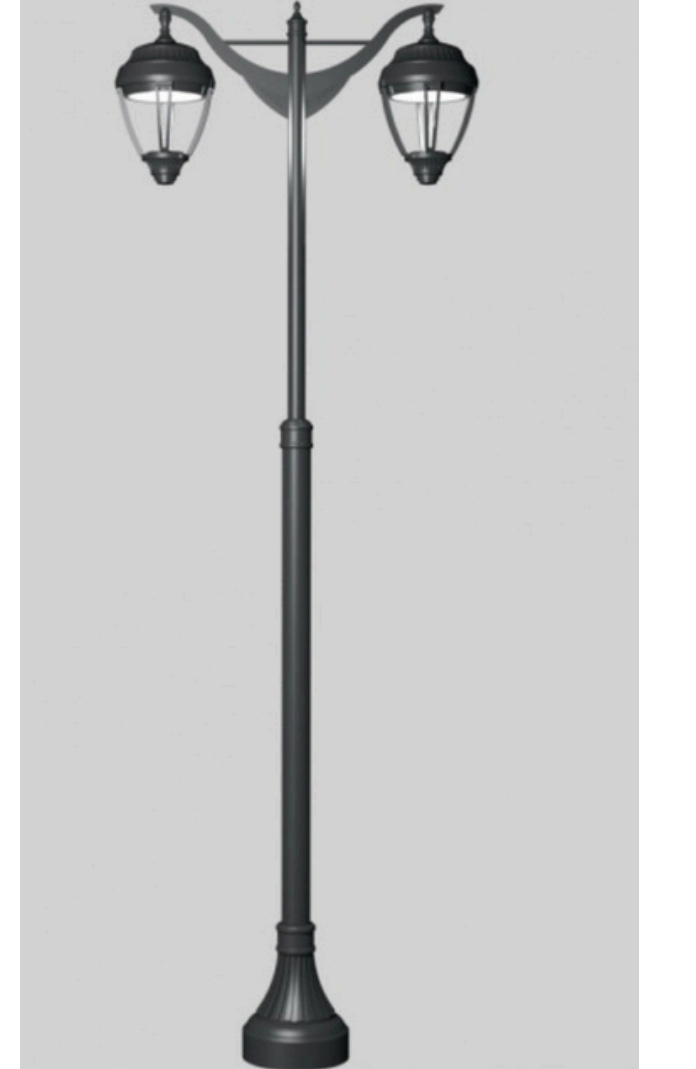

KALSİK MODEL AYDINLATMA DİREKLERİ

BODE dekoratif aydınlatma direkleri, parklar, bahçeler ve yaşam alanlarında estetik ile aydınlatmayı bir arada sunan ürünler olarak aydınlatma sektöründe tercih edilmektedir.

BODE olarak, kendi ürün portföyümüze ek olarak projelerinizde yer alan direklere eşdeğer özelliklerde üretim yapabildiğimizi gururla belirtiriz.