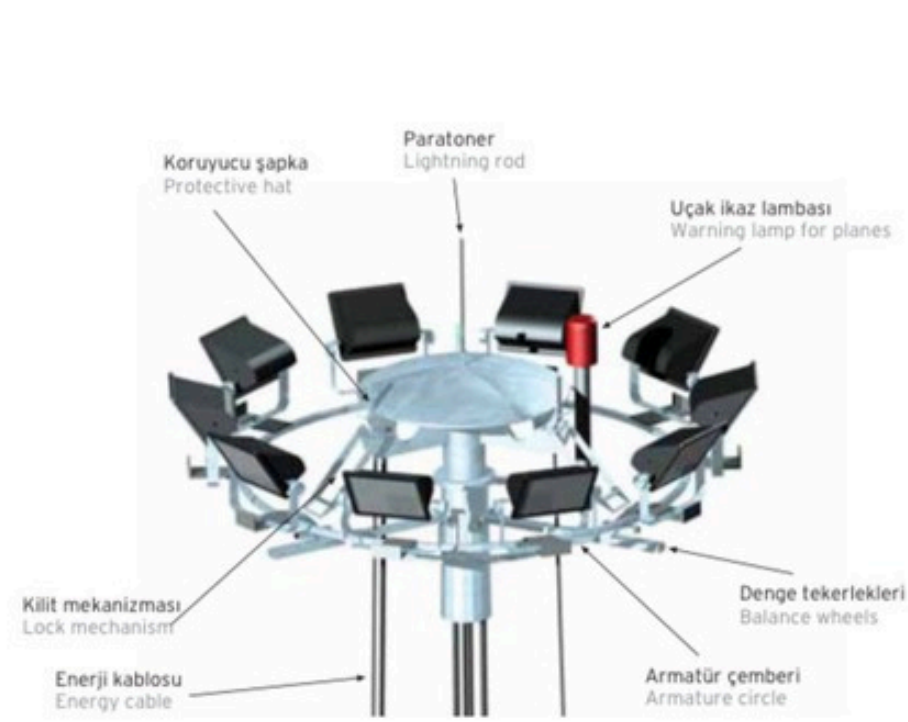

ASANSÖRLÜ PROJEKTÖR DİREKLERİ

BODE asansör mekanizmalı projektör direkleri, en güvenli projektör direği sistemidir. Projektörler asansör sistemi sayesinde aşağı indirilerek, bakım ve servis işlemleri zemin seviyesinde güvenli bir şekilde gerçekleştirilir.

Tam otomatik kilitleme mekanizması ile üst düzey güvenlik sunan BODE projektör direkleri patentlidir.

Projektör direklerine ait detaylı bilgilere web sitemizden ulaşabilirsiniz.