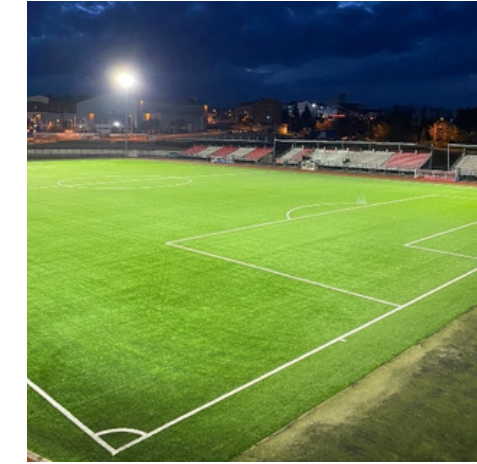

GALVANİZ STADYUM PROJKTÖR DİREKLERİ

BODE platformlu ve koruyucu merdivenli highmast aydınlatma direkleri, yüksek aydınlatma gerektiren spor organizasyonları gibi projelerde modern ve ergonomik tasarımıyla üstün performans sunar.

Projektör sayısı, ölçüleri ve yerleşimleri; en yüksek verim ve optimum aydınlatma performansını sağlamak amacıyla mühendislik hesaplamaları doğrultusunda belirlenmektedir.

Koruyucu merdiven, emniyet halatı ve dinlenme platformu, bakım ve servis süreçlerinde ekstra güvenlik sağlar. Talep edilmesi halinde montaj işlemleri BODE tarafından gerçekleştirilebilir.