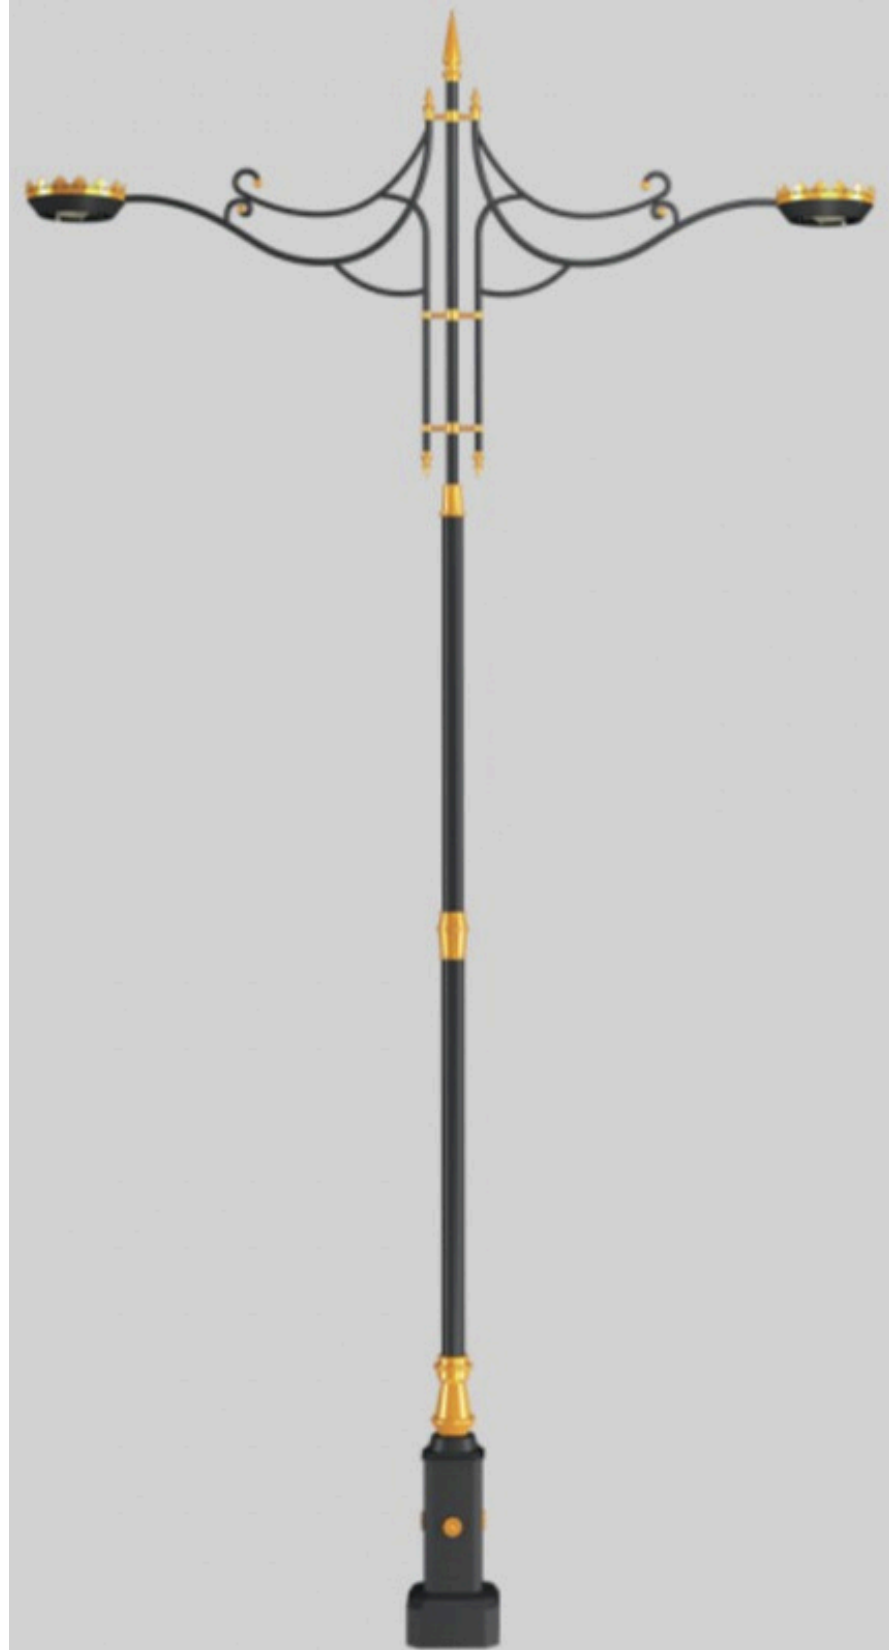

BODE olarak, kendi ürün portföyümüze ek olarak projelerinizde yer alan direklere eşdeğer özelliklerde üretim yapabildiğimizi gururla belirtiriz.

YÜKSEK DEKORATİF AYDINLATMA DİREKLERİ

BODE Yüksek Dekoratif Aydınlatma Direkleri, yüksek lümen değerleri ve estetik açıdan güçlü aydınlatma performansları sayesinde, değişen müşteri taleplerine cevap vererek şehir genelinde estetik bir görünüm sunan tercih edilen çözümler haline gelmiştir.

BODE olarak, kendi ürün portföyümüze ek olarak projelerinizde yer alan direklere eşdeğer özelliklerde üretim yapabildiğimizi gururla belirtiriz.

BOLLARD AYDINLATMA ARMATÜRLERİ

BODE Bollard aydınlatmaları, peyzaj alanlarında yüksek direk tercihi alternatif olarak, diğer aydınlatma direkleriyle set halinde kullanılmak üzere 60-100 cm aralığındaki ölçülerde üretilmektedir.