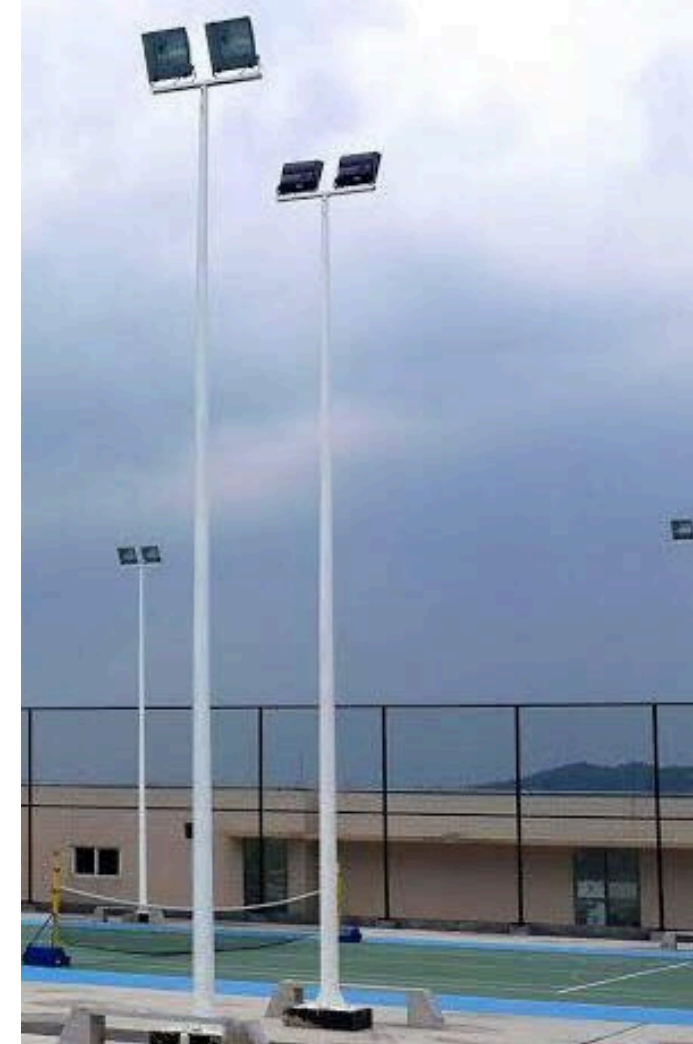

- Tek-Galvaniz tırmanma basamaklı t konsollu projektör direkleri tenis kortu, basketbol sahası gibi açık spor alanlarının ihtiyaç duyduğu tek yönden aydınlatmayı başarı ile gerçekleştirir. Basamakları portatiftir, bu özelliği ile ekstra güvenlik sağlar. Projektör direkleriyle ilgili şartnameleri internet sitemizde bulabilirsiniz.
- Tek-Galvaniz floodlight poles with climbing steps and T console successfully lights open sports areas like tennis courts, basketball fields from a single way. Their steps are portable, and this gives them extra safety. You can find about floodlight poles in our website.

TIRMANMA BASAMAKLI PROJEKTÖR DİREKLERİ

BODE tırmanma basamaklı ve T konsollu projektör direkleri, tenis kortları ve basketbol sahaları gibi açık spor alanlarını tek yönden etkili ve homojen şekilde aydınlatmak için tasarlanmıştır.

Taşınabilir yapıya sahip tırmanma basamakları, kullanım ve bakım süreçlerinde ekstra güvenlik sağlar.

Projektör direklerine ait teknik özellikler ve detaylı bilgilere web sitemizden ulaşabilirsiniz.