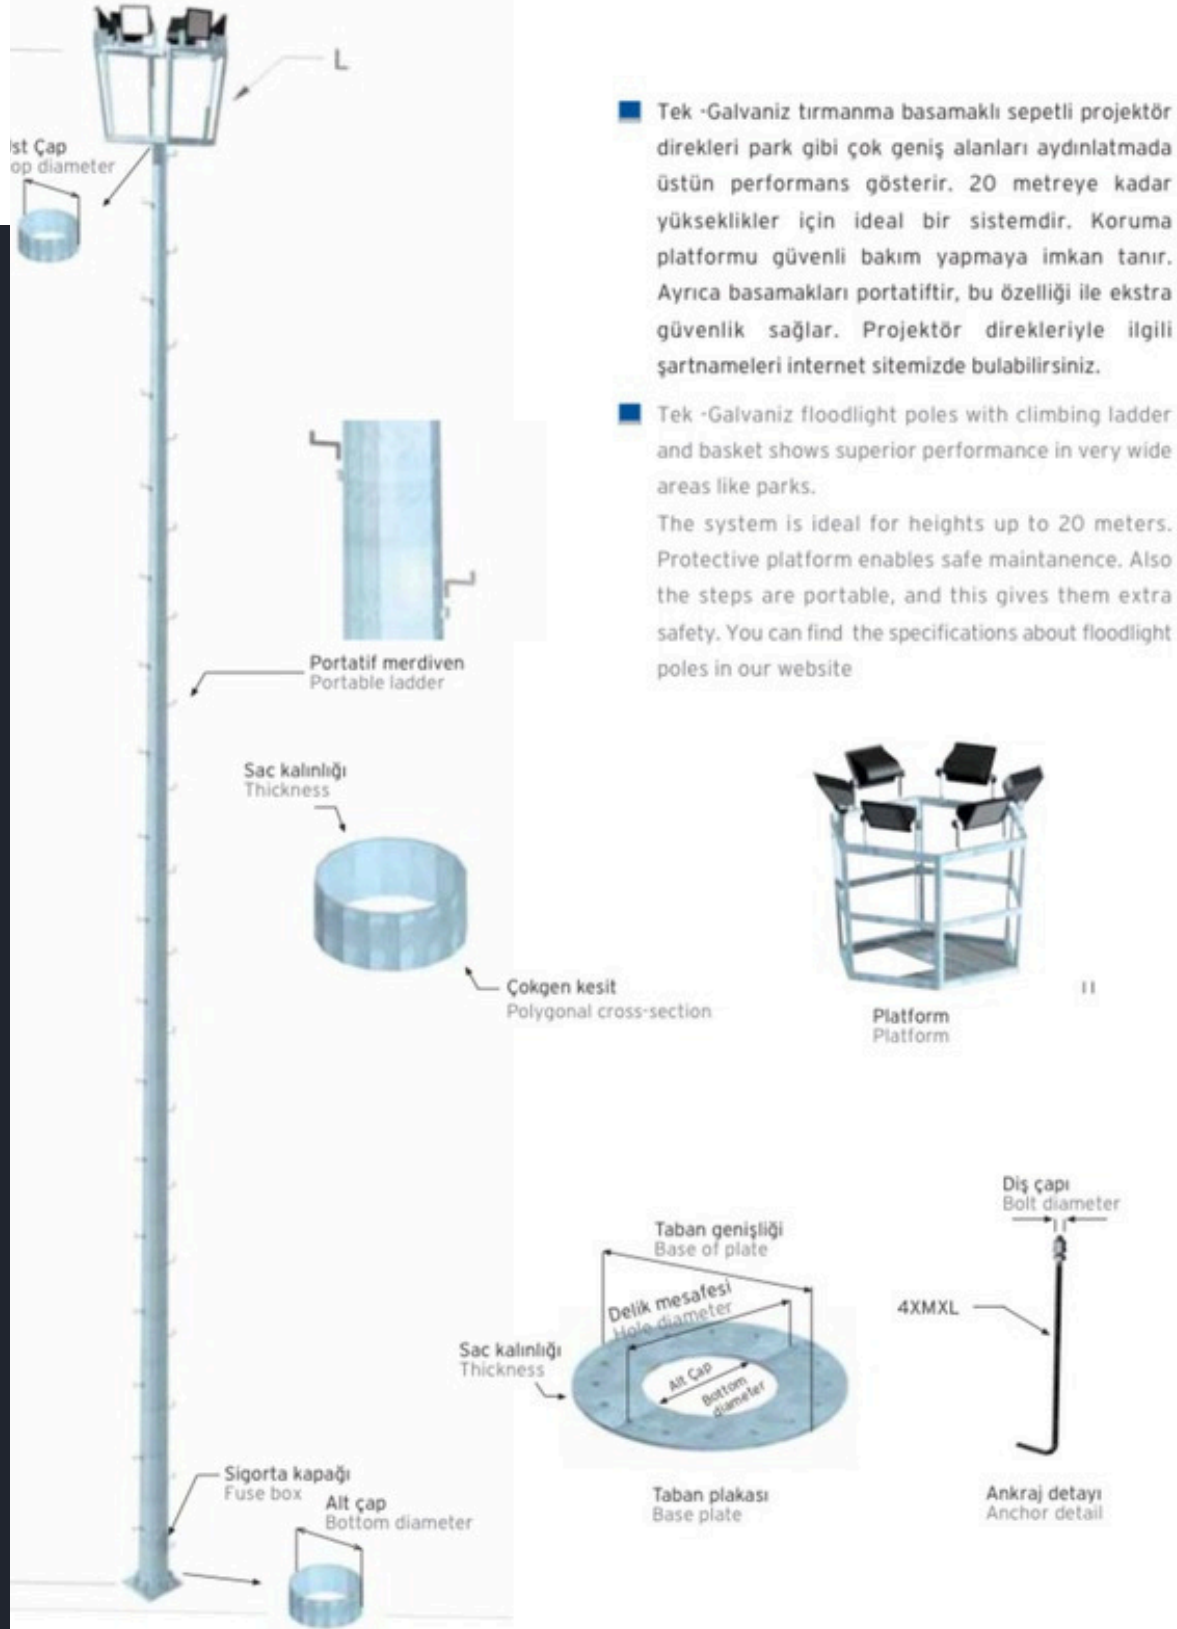

TIRMANMA BASAMAKLI VE PLATFORMLU PROJEKTÖR DİREKLERİ

BODE tırmanma basamaklı ve sepetli projektör direkleri, parklar gibi çok geniş alanlarda üstün aydınlatma performansı sunar. Sistem, 20 metreye kadar olan yükseklikler için ideal olarak tasarlanmıştır.

Koruyucu platform, bakım ve servis işlemlerinin güvenli şekilde gerçekleştirilmesini sağlar. Taşınabilir tırmanma basamakları ise kullanım sırasında ekstra güvenlik avantajı sunar.

Projektör direklerine ait detaylı bilgilere web sitemizden ulaşabilirsiniz.