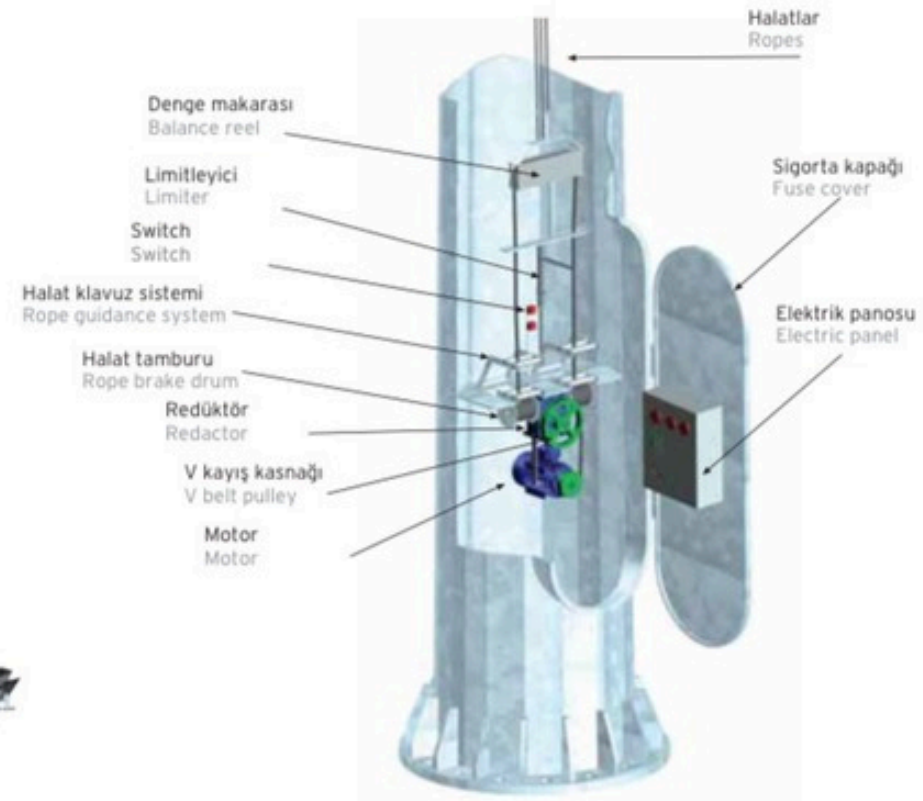

ASANSÖRLÜ PROJEKTÖR DİREKLERİ

BODE asansör mekanizmalı projektör direkleri, en güvenli projektör direği sistemidir. Projektörler asansör sistemi sayesinde aşağı indirilerek, bakım ve servis işlemleri zemin seviyesinde güvenli bir şekilde gerçekleştirilir.

Tam otomatik kilitleme mekanizması ile üst düzey güvenlik sunan BODE projektör direkleri patentlidir.

Projektör direklerine ait detaylı bilgilere web sitemizden ulaşabilirsiniz.