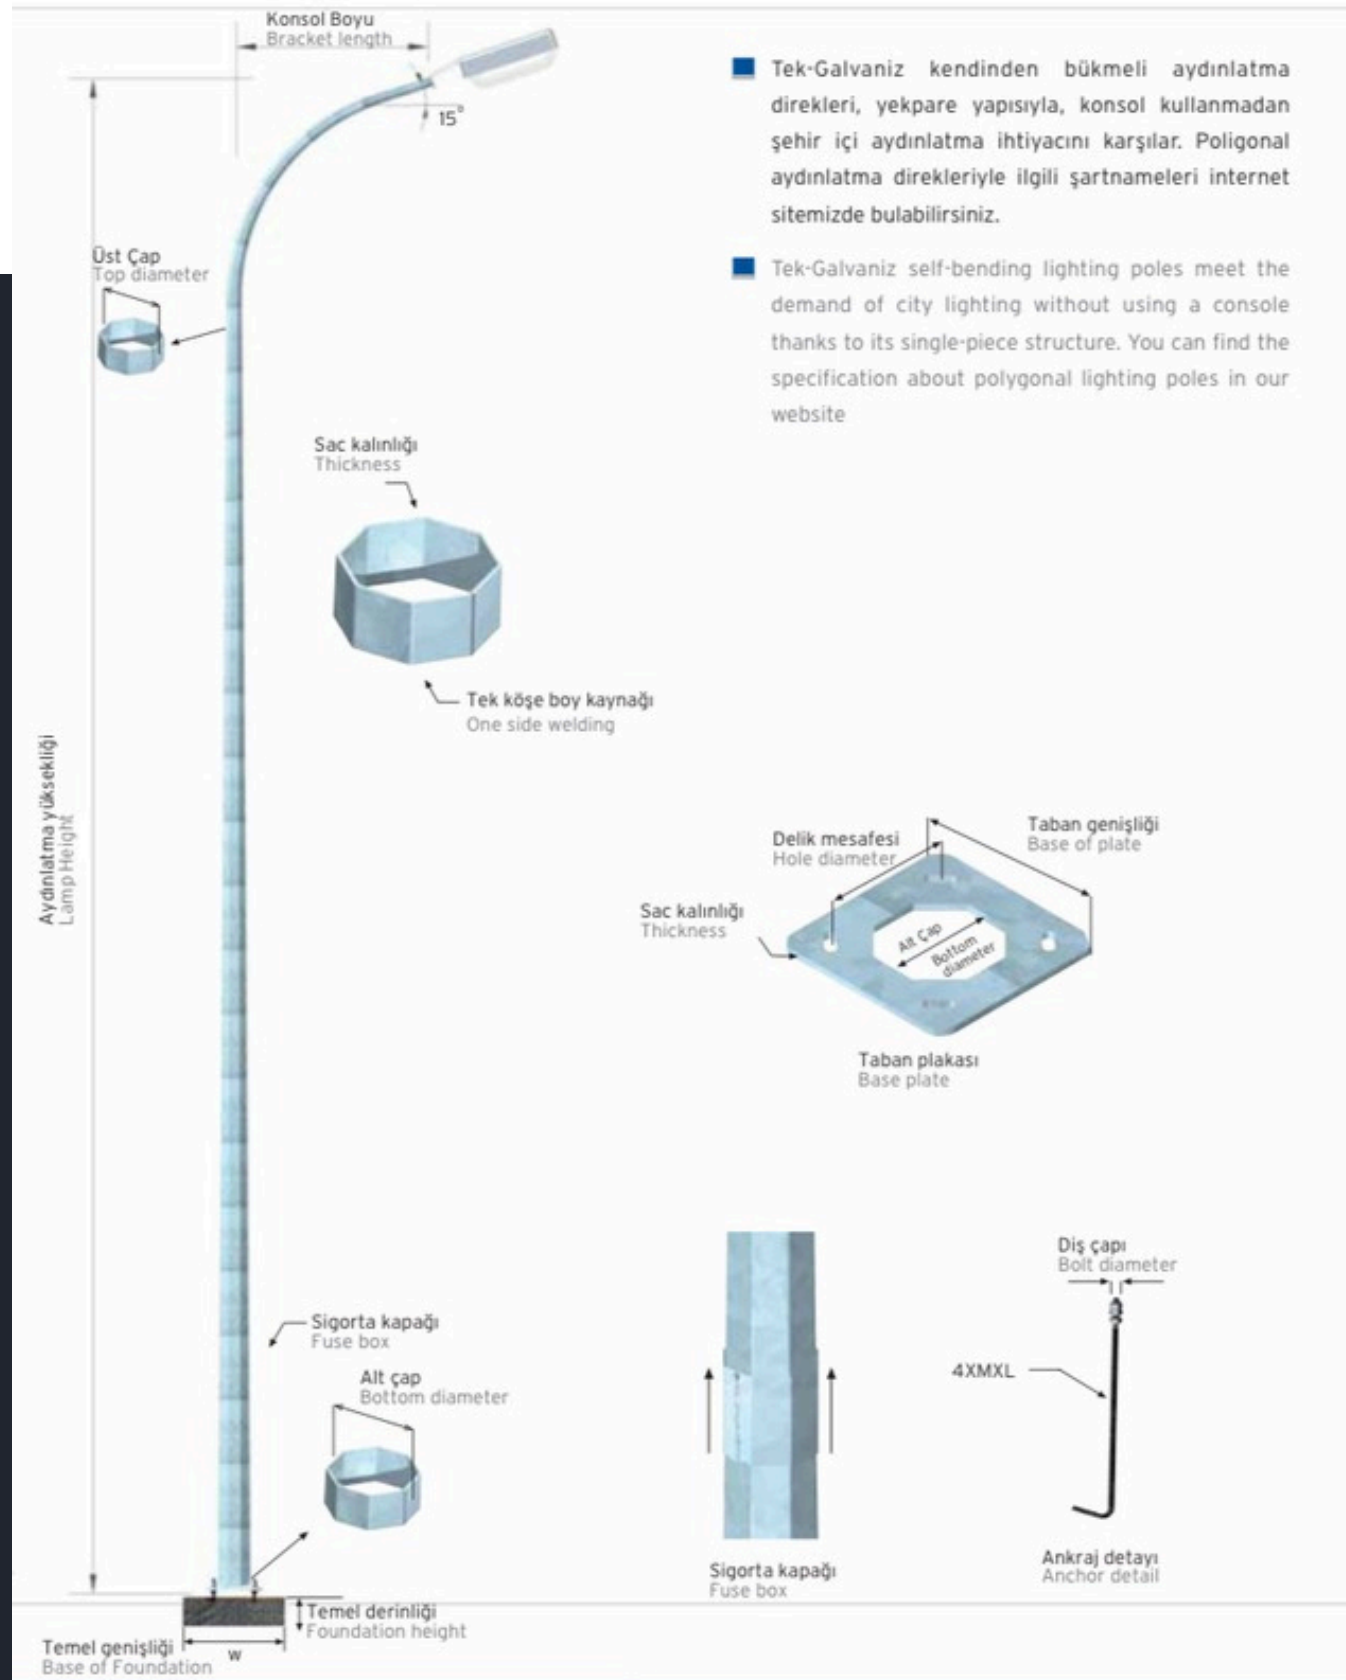

■ Tek-Galvaniz kendinden bükmeli aydınlatma direkleri, yekpare yapıyla, konsol kullanmadan şehir içi aydınlatma ihtiyacını karşılar. Poligonal aydınlatma direkleriyle ilgili şartnameleri internet sitemizde bulabilirsiniz.

■ Tek-Galvaniz self-bending lighting poles meet the demand of city lighting without using a console thanks to its single-piece structure. You can find the specification about polygonal lighting poles in our website

BÜKME KONSOLLU AYDINLATMA DİREKLERİ

BODE kendinden bükümlü aydınlatma direkleri, tek parça yapısı sayesinde konsol kullanılmasına gerek duymadan şehir aydınlatması ihtiyaçlarını karşılamaktadır.

Poligonal aydınlatma direklerine ait teknik özellikler web sitemizde yer almaktadır.