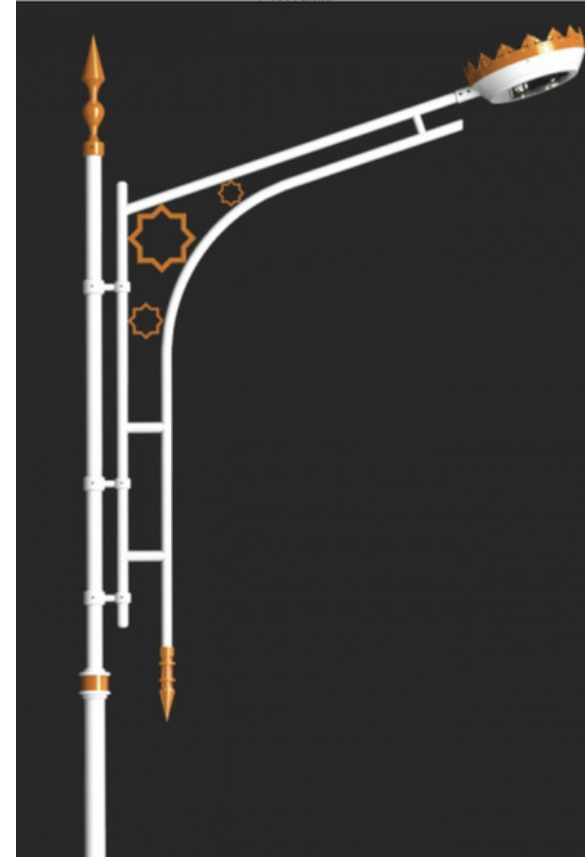

BODE olarak, kendi ürün portföyümüze ek olarak projelerinizde yer alan direklere eşdeğer özelliklerde üretim yapabildiğimizi gururla belirtiriz.

YÜKSEK DEKORATİF AYDINLATMA DİREKLERİ

BODE Yüksek Dekoratif Aydınlatma Direkleri, yüksek lümen değerleri ve estetik açıdan güçlü aydınlatma performansları sayesinde, değişen müşteri taleplerine cevap vererek şehir genelinde estetik bir görünüm sunan tercih edilen çözümler haline gelmiştir.

BODE olarak, kendi ürün portföyümüze ek olarak projelerinizde yer alan direklere eşdeğer özelliklerde üretim yapabildiğimizi gururla belirtiriz.

BOLLARD AYDINLATMA ARMATÜRLERİ

BODE Bollard aydınlatmaları, peyzaj alanlarında yüksek direk tercihi alternatif olarak, diğer aydınlatma direkleriyle set halinde kullanılmak üzere 60-100 cm aralığındaki ölçülerde üretilmektedir.