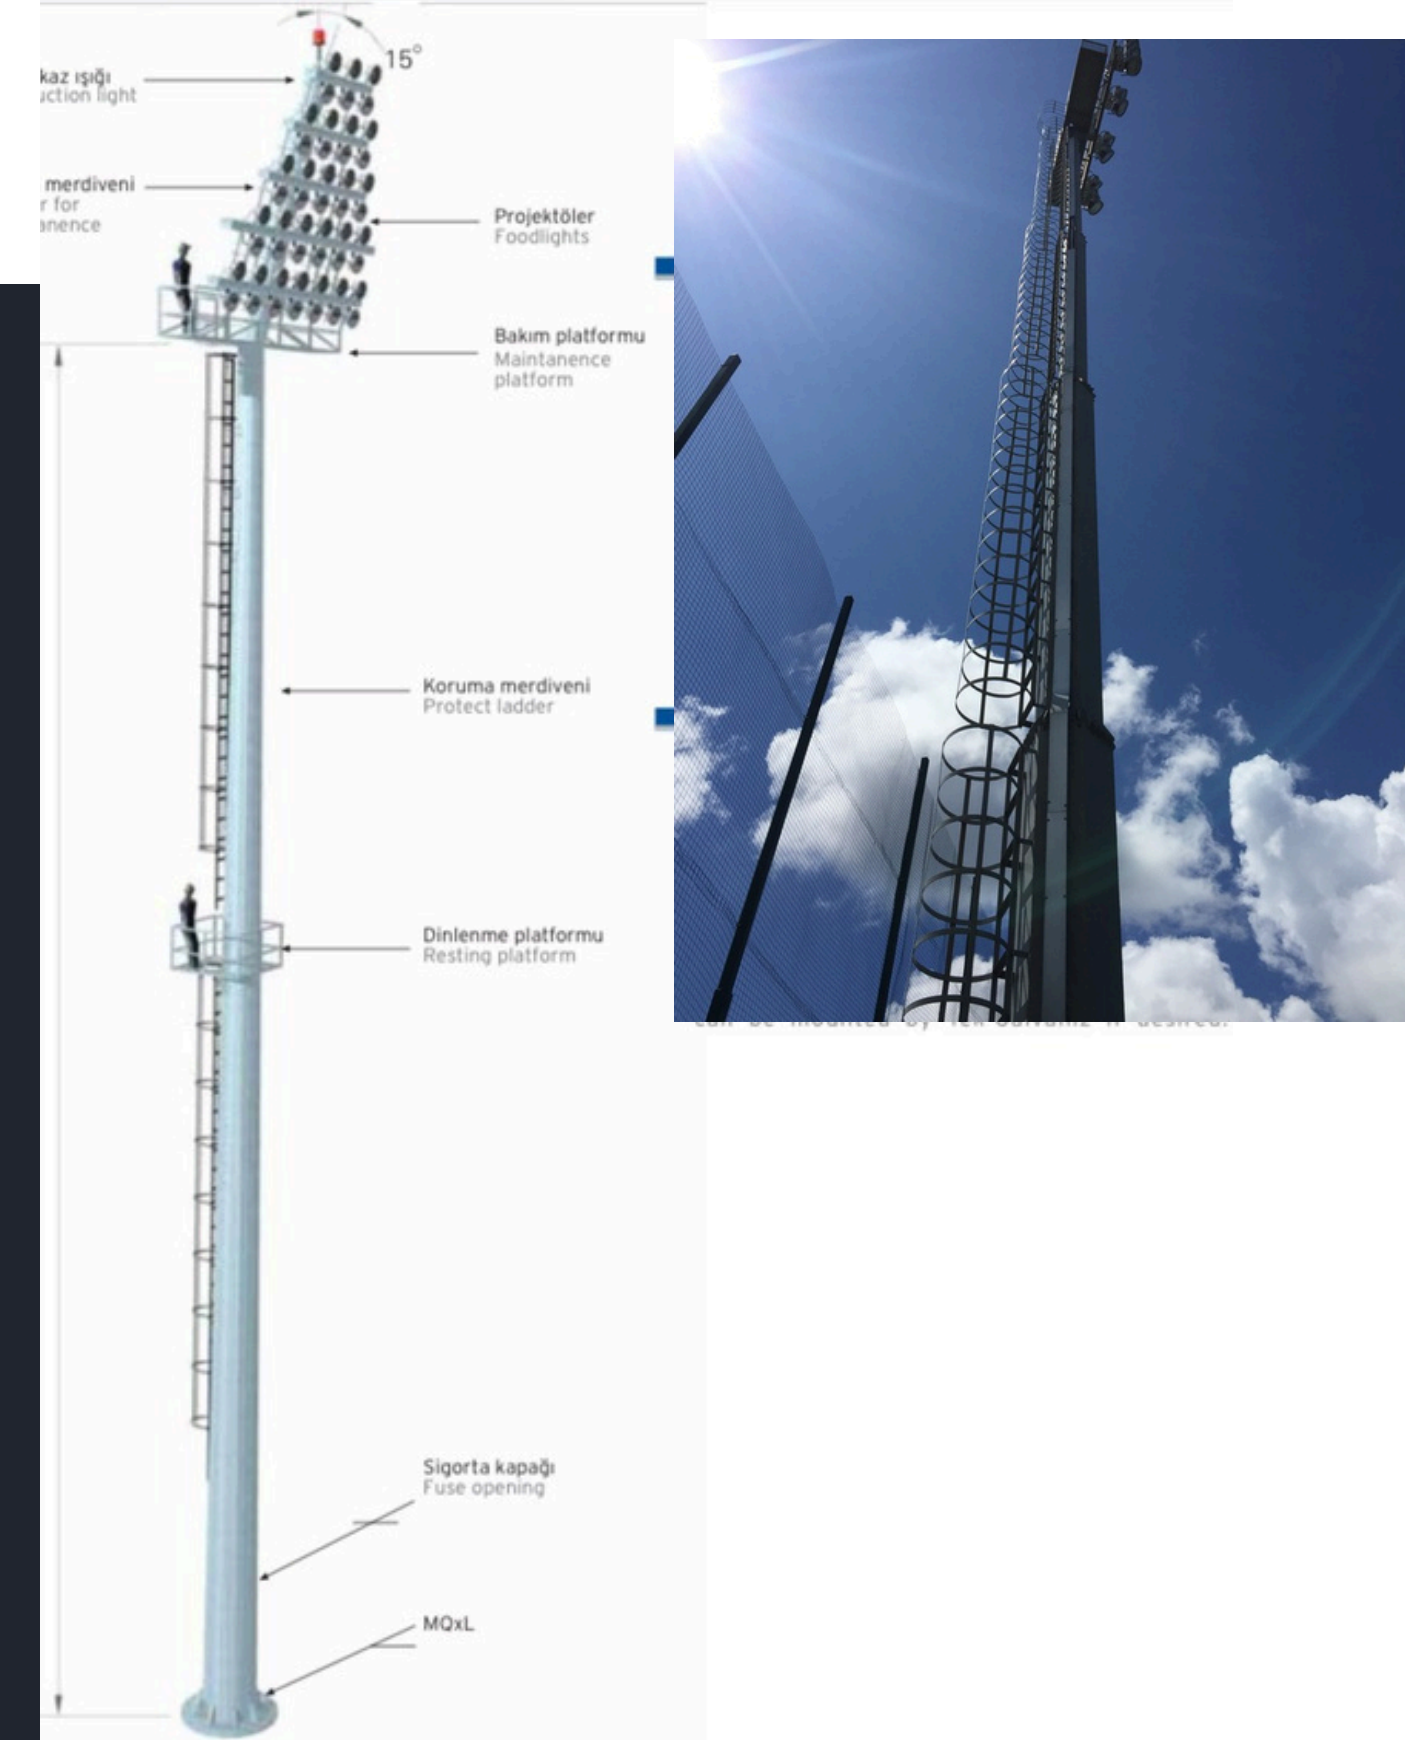

GALVANİZ STADYUM PROJKTÖR DİREKLERİ

BODE platformlu ve koruyucu merdivenli highmast aydınlatma direkleri, yüksek aydınlatma gerektiren spor organizasyonları gibi projelerde modern ve ergonomik tasarımıyla üstün performans sunar.

Projektör sayısı, ölçüleri ve yerleşimleri; en yüksek verim ve optimum aydınlatma performansını sağlamak amacıyla mühendislik hesaplamaları doğrultusunda belirlenmektedir.

Koruyucu merdiven, emniyet halatı ve dinlenme platformu, bakım ve servis süreçlerinde ekstra güvenlik sağlar. Talep edilmesi halinde montaj işlemleri BODE tarafından gerçekleştirilebilir.