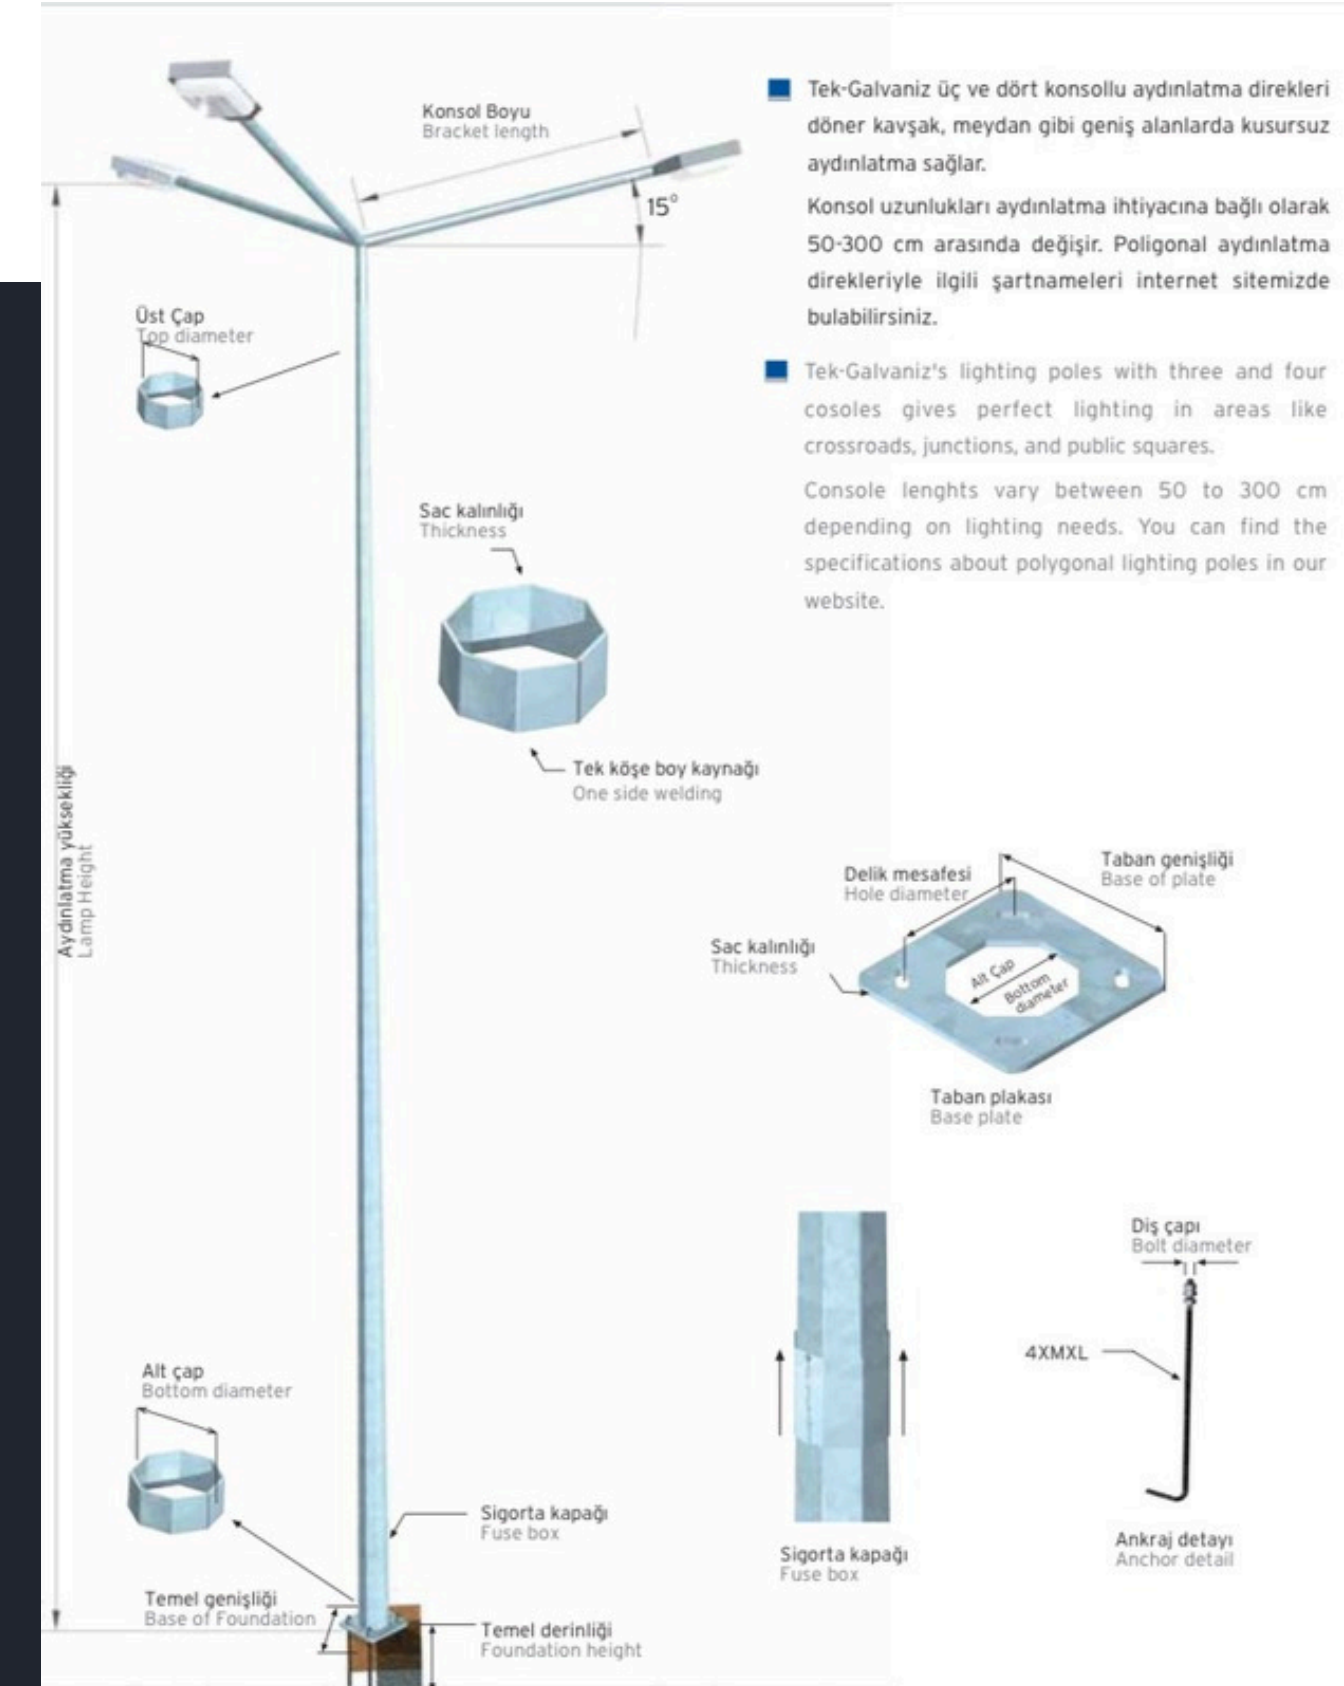

ÜÇLÜ VE DÖRTLÜ KONSOL AYDINLATMA DİREKLERİ

BODE aydınlatma direkleri; üç veya dört konsollu yapıları sayesinde kavşaklar, yol kesişimleri ve meydanlar gibi geniş alanlarda ideal ve homojen aydınlatma sağlar. Konsol uzunlukları, aydınlatma gereksinimlerine bağlı olarak 50 cm ile 300 cm arasında değişmektedir.

Poligon al aydınlatma direklerine ait teknik özellikler web sitemizde detaylı olarak yer almaktadır.